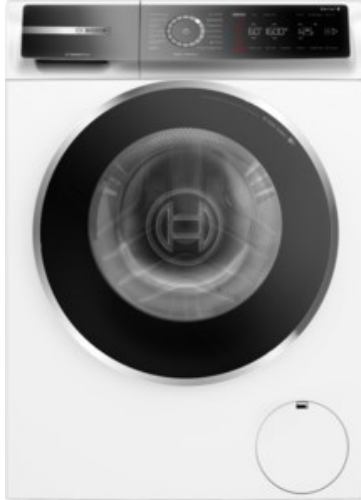

R-F-E Meyer

Kompetent. Sympathisch. Nah.

Unsere persönliche Empfehlung für Sie:

Bosch WGB2440H0 | weiss

Artikelnummer 17849

Produkt-Highlights

- **Iron Assist:** reduziert Knitterfalten bis zu 50%.
- **Home Connect:** Smart vernetzte Hausgeräte erleichtern den Alltag.
- **Mini Load:** schnelles und effizientes Waschen von Einzelteilen
- Mit Easy Start schnell zum optimalen Waschprogramm.
- **Fernüberwachung und Steuerung:** Kontrolliere und bediene deine Waschmaschine von unterwegs.

Produkttyp

- Bauart: Stand-Waschmaschine

Energieeffizienz / Verbrauchswerte

- Energy Label Version: 2019/2014
- Energieeffizienzklasse: A
- Energieeffizienzspektrum: Spektrum [A bis G]
- Schleudereffizienzklasse: B
- Programmdauer des Eco-Programms: 228 Min.
- Betriebsgeräusch Schleudern: 70 dB(A)
- Geräuschemissionsklasse: A
- gewichteter Wasserverbrauch pro Betriebszyklus (Waschen): 50 l

- gewichteter Energieverbrauch pro 100 Betriebszyklen: 40 kWh

Ausstattung & Technik

- Fassungsvermögen Wäsche: 9 kg
- U/Min. in der max. Schleuderstufe: 1400 Upm
- Trommel-Ausführung: Edelstahl-Trommel, Schontrommel
- Startzeitvorwahl
- Restzeitanzeige
- Handwasch-Programm für Wolle

Gehäuseeigenschaften

- Höhe: 84,50 cm

- Breite: 59,80 cm
- Tiefe: 59 cm
- Gewicht: 82,60 kg
- Breite mit Verpackung: 64 cm
- Höhe mit Verpackung: 87,50 cm
- Tiefe mit Verpackung: 67,50 cm
- Gewicht mit Verpackung: 83,60 kg
- Farbe: weiß