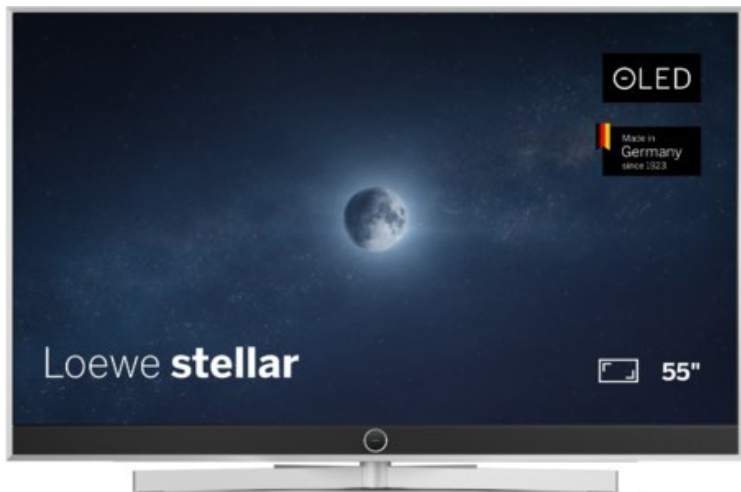

## Loewe stellar 55 dr+ | concrete

Artikelnummer 18565

### Produkt-Highlights

- Ultra HD OLED Panel mit MLA (Micro Lens Array) & META-Technologie
- Loewe dual channel dr+ mit SSD für Multi-View und Multi-Recording
- Flexible Anschlüsse mit HDMI 2.1 und 144 Hz VRR für schnelles Konsolen-Gaming
- HDR10+ Adaptive Unterstützung
- Super-schnelles und smartes Loewe os mit App-Store und Zugriff eine großen Vielfalt an Video-on-Demand-Diensten für jeden Markt, darunter z.B. Netflix, Disney+, Samsung TV Plus, HD+, Magenta TV und vieles mehr
- 360° Craft-Design mit gebürstetem Alu, echtem Beton und cleveren Konstruktionsdetails
- Dezentres Loewe magic.light und Bodenstandfuß mit magic.motion
- Loewe stellar mini Fernbedienung mit Bluetooth und Sprachsteuerung, inklusive Alexa Skills und Bixby
- Miracast, Apple Airplay und Samsung SmartThings Unterstützung

### Produkttyp

- Technologie: OLED

### Bildeigenschaften

- Auflösung: Ultra HD (4K)