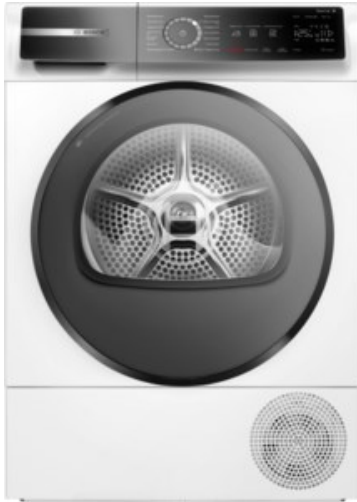

Bosch WQB245B40 | weiss

Artikelnummer 17902

A+++

Produkt-Highlights

- Auto Dry trocknet deine Wäsche genauso, wie du es wünschst.
- **Smart Dry:** Sind Trockner und Waschmaschine vernetzt, erhältst du stets das optimale Trocknungsprogramm.
- Mit Home Connect lassen sich deine Hausgeräte bequem per Smartphone steuern.
- **Anti Vibration-Design:** extrem stabiler Vibrationsschutz sorgt für hohe Laufruhe.
- Klimafreundlicher Trockner mit dem umweltfreundlichsten Kühlmittel (R290).

Produkttyp

- Bauart: Stand-Wäschetrockner
- Produkttyp: Kondentrockner

Energieeffizienz / Verbrauchswerte

- Energieeffizienzklasse: A+++
- Energieeffizienzspektrum: Spektrum [A+++ bis D]
- Steuerung der Trocknung: autom./ Zeitwahl
- Kondensationseffizienzklasse: B
- Programmdauer des Eco-Programms: 195 Min.
- Betriebsgeräusch: 61 dB(A)
- geschätzter Jahres-Energieverbrauch: 193 kWh/Jahr

- Leistungsaufnahme, Netz aus: 0,30 W
- Leistungsaufnahme, Stand by: 0,30 W
- Leistungsaufnahme Betrieb: 1,60 W

Ausstattung & Technik

- Fassungsvermögen: 9 kg
- Trommel-Ausführung: Edelstahl-Trommel
- Wärmepumpe
- Startzeitvorwahl

Gehäuseeigenschaften

- Tür-Anschlag wechselbar

- Breite: 59,80 cm
- Höhe: 84,20 cm
- Tiefe: 61,30 cm
- Gewicht: 54,70 kg
- Breite mit Verpackung: 62 cm
- Höhe mit Verpackung: 88 cm
- Tiefe mit Verpackung: 67 cm
- Gewicht mit Verpackung: 55,60 kg
- Farbe: weiß

Händler-Kontaktdaten:

R-F-E Meyer GmbH
Schulweg 95a
26209 Hatterwüstring
04481 1053
info@rfe-meyer.de
www.tp-rfe-meyer.de

Ihr Ansprechpartner:

Matthias Meyer
info@rfe-meyer.de

Unsere Öffnungszeiten:

Montag	08:30 - 13:00 / 14:00 - 18:00
Dienstag	08:30 - 13:00 / 14:00 - 18:00
Mittwoch	08:30 - 13:00
Donnerstag	08:30 - 13:00 / 14:00 - 18:00
Freitag	08:30 - 13:00 / 14:00 - 18:00
Samstag	09:00 - 13:00