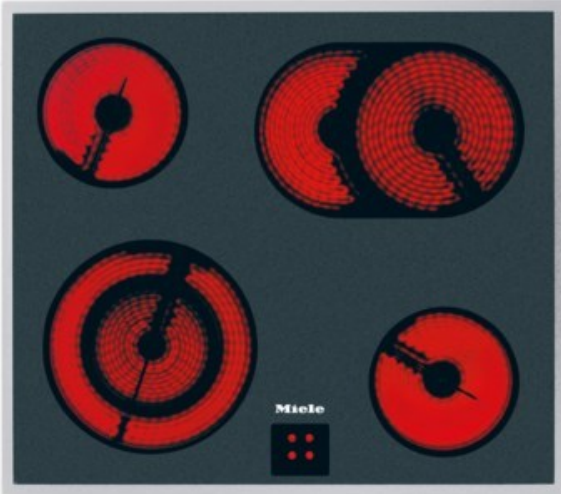

## Miele KM 6003 LPT | edelstahl

Artikelnummer 13324

### Produkt-Highlights

- Ansprechendes Design - 574 mm breit mit umlaufendem Rahmen
- Besonders flexibel - 4 Kochzonen inkl. 1 Bräter- und 1 Vario-Zone
- Sicher - Restwärmeanzeige für jede Kochzone

### Produkttyp

- Produkttyp: Einbau-Glaskeramikfeld

### Gehäuseeigenschaften

- Breite: 57,40 cm
- Tiefe: 51,40 cm

- Gewicht: 7,60 kg
- Farbe: edelstahl