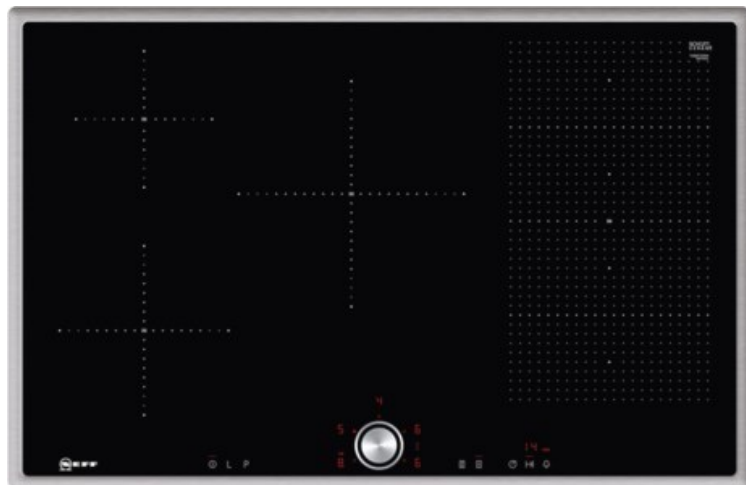

R-F-E Meyer

Kompetent. Sympathisch. Nah.

Unsere persönliche Empfehlung für Sie:

Neff TBT5820N | edelstahl

Artikelnummer 12603

Produkt-Highlights

- **Induktion** - Die Hitze wird bei der Induktionsbeheizung direkt im Kochgeschirr erzeugt für präzises, punktgenaues Kochen ohne Nachgaren.
- **FlexInduction** - Die Flexzone bietet die flexible Platzierung Ihrer Töpfe und Pfannen und erhitzt das Kochgeschirr genau an dieser Stelle.
- Das **TwistPad®** ist ein magnetischer abnehmbarer Bedienknopf, mit dem sich alle Kochzonen präzise und komfortabel regeln lassen.
- **PowerMove** - die Flexzone wird in drei Heizzonen aufgeteilt: vorne Kochen, in der Mitte Köcheln und hinten Warmhalten.

Produkttyp

- Produkttyp: Autark-Induktionsfeld

Ausstattung & Technik

- Turbo-Stufe
- Topferkennungssensor für jede Kochzone
- Restwärmeanzeige:
Restwärmeanzeige für jede Kochzone
- Anschlusswert: 7,40 kW

Bedienung

- Schalterart: abnehmbare Magnet-Drehregler
- Countdown-Timer/Kurzzeit-Wecker
- Haupt-Betriebsschalter
- Funktionssperre
- Kindersicherung

Gehäuseeigenschaften

- Breite: 79,50 cm

- Höhe: 5,50 cm
- Tiefe: 51,70 cm
- Gewicht: 16 kg
- Farbe: edelstahl