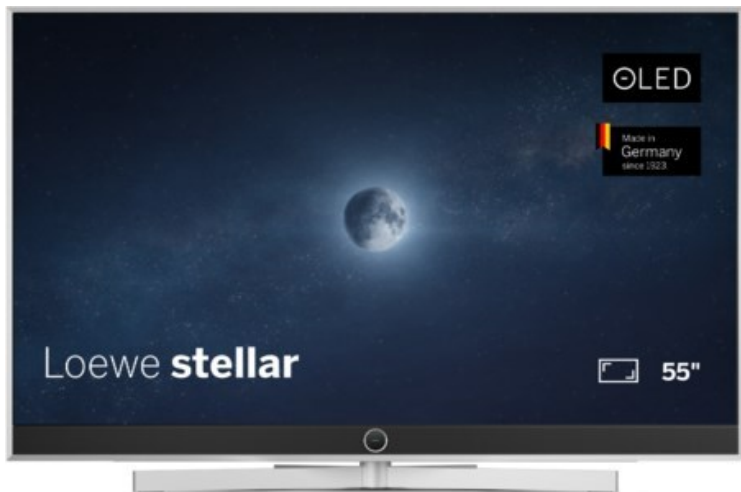

Loewe stellar 55 dr+ | concrete

Artikelnummer 18565

Produkt-Highlights

- Ultra HD OLED Panel mit MLA (Micro Lens Array) & META-Technologie
- Loewe dual channel dr+ mit SSD für Multi-View und Multi-Recording
- Flexible Anschlüsse mit HDMI 2.1 und 144 Hz VRR für schnelles Konsolen-Gaming
- HDR10+ Adaptive Unterstützung
- Super-schnelles und smartes Loewe os mit App-Store und Zugriff eine großen Vielfalt an Video-on-Demand-Diensten für jeden Markt, darunter z.B. Netflix, Disney+, Samsung TV Plus, HD+, Magenta TV und vieles mehr
- 360° Craft-Design mit gebürstetem Alu, echtem Beton und cleveren Konstruktionsdetails
- Dezentres Loewe magic.light und Bodenstandfuß mit magic.motion
- Loewe stellar mini Fernbedienung mit Bluetooth und Sprachsteuerung, inklusive Alexa Skills und Bixby
- Miracast, Apple Airplay und Samsung SmartThings Unterstützung

Produkttyp

- Technologie: OLED

Energieeffizienz / Verbrauchswerte

- Energy Label Version: 2019/2013
- Energieeffizienzklasse: E
- Energieeffizienzspektrum: Spektrum [A bis G]
- Energieverbrauch (kWh/1.000h): 63 kWh/1000h
- Energieverbrauch (HDR-Wiedergabe) (kWh/1.000h): 55 kWh/1000h
- Energieeffizienzklasse (HDR-Wiedergabe): E

Bildeigenschaften

- Auflösung: Ultra HD (4K)

Ausstattung & Technik

- Bildschirmdiagonale: 139 cm

- Bildschirmdiagonale: 55"
- max. Auflösung (Horizontal): 3840
- max. Auflösung (Vertikal): 2160
- Festplattenrekorder
- WLAN Ausstattung: WLAN integriert