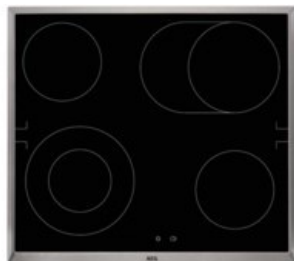

## AEG Kombi 4024S | schwarz + edelstahl

A+

Artikelnummer 18224

### Produkt-Highlights

- Versenkknebel
- Elektronikuhr mit Timerfunktionen
- Leichtreinigungstür und -ausstattung
- Türverglasung: SafeToTouch Plus
- Grillheizstab abklappbar
- Kühlgebläse
- Garraumbeleuchtung 40 W Halogen
- Große Flexibilität beim Kochen dank Bräter- und Zweikreiszone
- Inkl. TR1LFV FlexiRunners™ 1-fach Vollauszug mit Sicherheitsstopp

### Produkttyp

- Produkttyp: Einbaugeräte Set
- Kombinationsart: Einbauherd + Glaskeramikfeld

### Gehäuseeigenschaften

- versenkbare Schalter
- Breite (Kochfeld): 57,60 cm

- Tiefe (Kochfeld): 51,60 cm
- Gewicht (Kochfeld): 7,10 kg
- Breite (Backofen): 59,50 cm
- Höhe (Backofen): 59,40 cm
- Tiefe (Backofen): 56,70 cm
- Gewicht (Backofen): 32 kg
- Farbe: schwarz