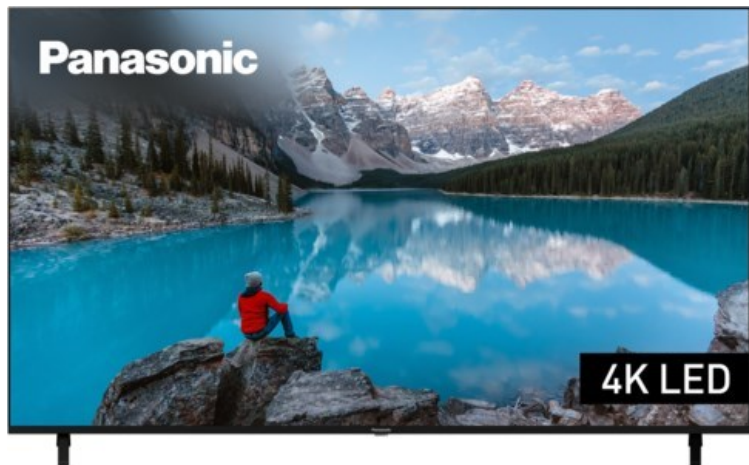

R-F-E Meyer

Kompetent. Sympathisch. Nah.

Unsere persönliche Empfehlung für Sie:

Panasonic TX-75MXT886

Artikelnummer 17957

Produkt-Highlights

- 3.840 x 2.160 4K Ultra-HD LED-TV
- Dolby Vision, HDR10+ Adaptive
- Filmmaker Mode mit intelligentem Sensor
- HCX Processor
- Fire TV mit Zugriff auf Apps & Online-Dienste
- Amazon Alexa integriert
- Surround Sound & Dolby Atmos
- Game Mode, ALLM (Auto Low Latency Mode)
- DVB-T2 /-C /-S2 Triple Tuner, 4x HDMI (eARC auf HDMI 4), 2x USB, CI+, Digitaler Audio-Ausgang (optisch), LAN, WLAN & Bluetooth integriert

Bildeigenschaften

- Auflösung: Ultra HD (4K)
- Hintergrundbeleuchtung: LED

Ausstattung & Technik

- Bildschirmdiagonale: 189 cm
- Bildschirmdiagonale: 75"

- max. Auflösung (Horizontal): 3840
- max. Auflösung (Vertikal): 2160
- WLAN Ausstattung: WLAN integriert