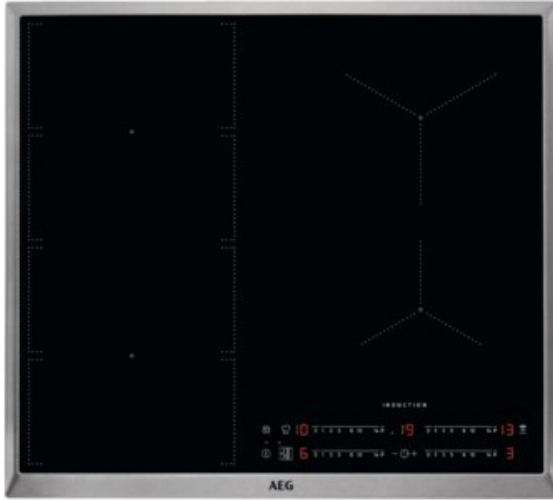

## AEG IKS6447CXB | edelstahl

Artikelnummer 15912

### Produkt-Highlights

- FlexiBridge
- MaxiSensePlus
- PowerSlide-Funktion
- Direct Control,
- Hob<sup>2</sup>Hood-Funktion
- Edelstahlrahmen
- SlimFit Design

### Gehäuseeigenschaften

- Breite: 57,60 cm
- Tiefe: 51,60 cm
- Farbe: edelstahl