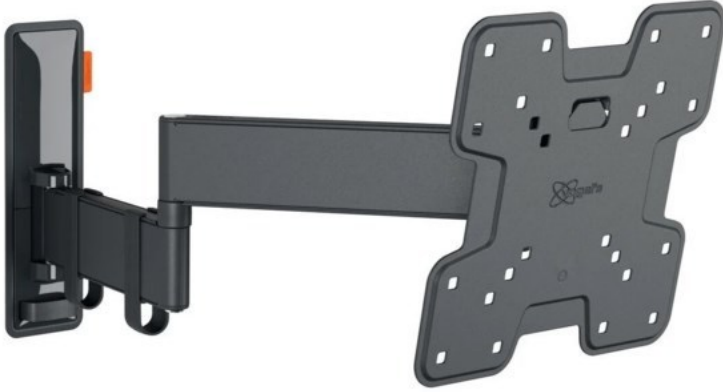

Unsere persönliche Empfehlung für Sie:

Vogels TVM 3245 Full-Motion+ (19-43") | schwarz

Artikelnummer 16630

Produkt-Highlights

- Vollbewegliche TV-Wandhalterung für 19-43" Flachbildfernseher
- VESA-Standard: 75mm x 75mm bis 200mm x 200mm
- Drehbar um bis zu 180°
- Neigbar um bis zu 20°
- Bis zu 15 kg (max.) Tragkraft
- Sanfte OneFinger-Bewegung
- Inklusive Kabelklemme: Führen Sie Ihre Kabel vom Fernseher zur Wand
- Konzipiert für den intensiven Gebrauch