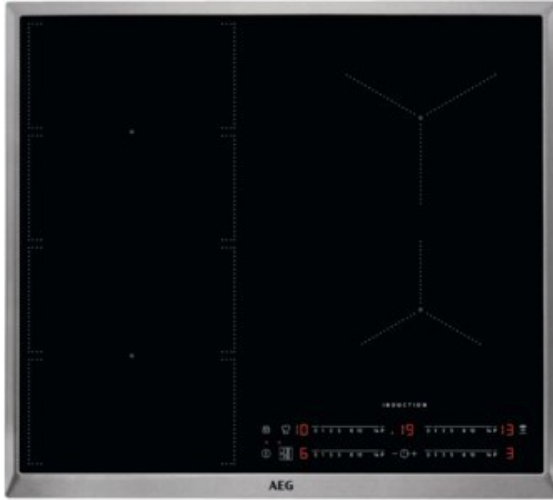

## AEG IKS6447CXB | edelstahl

Artikelnummer 15912

### Gehäuseeigenschaften

- Breite: 57,60 cm
- Tiefe: 51,60 cm
- Farbe: edelstahl