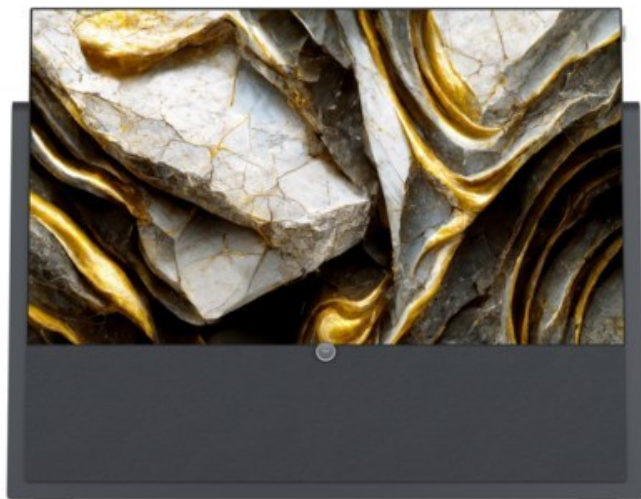

R-F-E Meyer

Kompetent. Sympathisch. Nah.

Unsere persönliche Empfehlung für Sie:

Loewe iconic v.65 | graphitgrau

Artikelnummer 17416

Produkt-Highlights

- 3.840 x 2.160 4K Ultra-HD OLED-TV
- DVB-T2 HD /-C /-S2 Tuner mit Dual-Channel-Konzept
- HDR (HLG, HDR10, Dolby Vision) & WCG (Wide Color Gamut)
- Loewe dr+ System mit 1 TB Festplatte
- 3.1-Soundbar mit 360 W Gesamtmusikleistung (Klang bar3 mr)
- Mimi Sound Personalization für beste Sprachverständlichkeit
- Loewe assist Fernbedienung und Easy TV Mode
- Inkl. Amazon Fire TV Stick 4K Max
- 4x HDMI (2.0b), 3x USB (2x USB 3.0), 2x CI+, Audio-Ausgang (3,5mm), Mini-TOSLINK, LAN, WLAN & Bluetooth integriert

Bildeigenschaften

- Auflösung: Ultra HD (4K)
- HDR Wiedergabe

Ausstattung & Technik

- Bildschirmdiagonale: 164 cm

- Bildschirmdiagonale: 65"
- max. Auflösung (Horizontal): 3840
- max. Auflösung (Vertikal): 2160
- WLAN Ausstattung: WLAN integriert