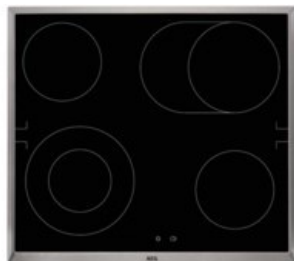

AEG Kombi 4024S | schwarz + edelstahl

A+

Artikelnummer 18224

Produkt-Highlights

- Versenkknebel
- Elektronikuhr mit Timerfunktionen
- Leichtreinigungstür und -ausstattung
- Türverglasung: SafeToTouch Plus
- Grillheizstab abklappbar
- Kühlgebläse
- Garraumbeleuchtung 40 W Halogen
- Große Flexibilität beim Kochen dank Bräter- und Zweikreiszone
- Inkl. TR1LFV FlexiRunners™ 1-fach Vollauszug mit Sicherheitsstopp

Produkttyp

- Produkttyp: Einbaugeräte Set
- Kombinationsart: Einbauherd + Glaskeramikfeld

Energieeffizienz / Verbrauchswerte

- Energieeffizienzklasse: A+
- Energieeffizienzspektrum: Spektrum [A+++ bis D]
- Energieverbrauch bei Heißluft/Umluft: 0,69 kWh
- Energieverbrauch konventionell: 0,99 kWh
- Innenraum-Volumen: 71 l
- Backrohrvolumen: Large

- Anzahl der Garräume: 1
- Wärmequelle: Elektro

Ausstattung & Technik

- max. Temperatur: 275 °C
- Teleskopauszug
- Elektronik Uhr

Gehäuseeigenschaften

- versenkbare Schalter
- Breite (Kochfeld): 57,60 cm

- Tiefe (Kochfeld): 51,60 cm
- Gewicht (Kochfeld): 7,10 kg
- Breite (Backofen): 59,50 cm
- Höhe (Backofen): 59,40 cm
- Tiefe (Backofen): 56,70 cm
- Gewicht (Backofen): 32 kg
- Farbe: schwarz