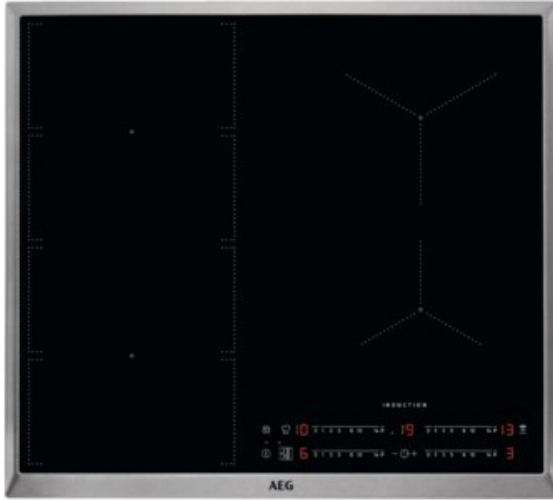

R-F-E Meyer

Kompetent. Sympathisch. Nah.

Unsere persönliche Empfehlung für Sie:

AEG IKS6447CXB | edelstahl

Artikelnummer 15912

Produkt-Highlights

- FlexiBridge
- MaxiSensePlus
- PowerSlide-Funktion
- Direct Control,
- Hob²Hood-Funktion
- Edelstahlrahmen
- SlimFit Design

Produkttyp

- Produkttyp: Autark-Induktionsfeld

Ausstattung & Technik

- Turbo-Stufe
- Topferkennungssensor für jede Kochzone
- Restwärmeanzeige:
Restwärmeanzeige für jede Kochzone

- Anschlusswert: 7,35 kW

Bedienung

- Countdown-Timer/Kurzzeit-Wecker
- Kindersicherung

Gehäuseeigenschaften

- Breite: 57,60 cm
- Tiefe: 51,60 cm
- Farbe: edelstahl

Händler-Kontaktdaten:

R-F-E Meyer GmbH
Schulweg 95a
26209 Hatterwüstring
04481 1053
info@rfe-meyer.de
www.tp-rfe-meyer.de