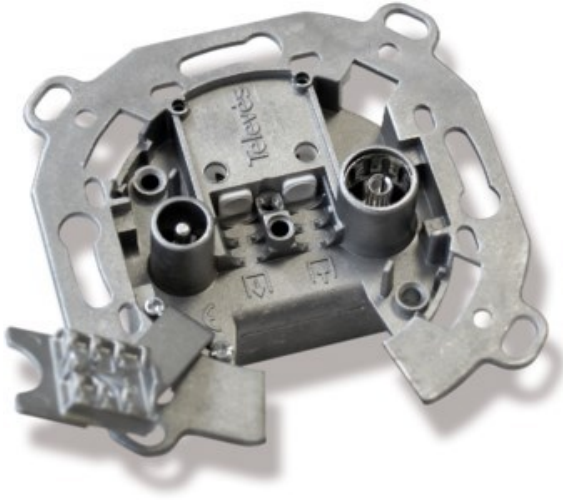

### Televes UD2410ST Durchgangsdose

Artikelnummer 4572

#### Produkt-Highlights

- Innenleiter steckbar
- Für Innenleiter 0,65 mm bis 1,1 mm geeignet
- Sehr kleines Gehäuse
- Abgerundete Kanten an der Kabeleinführung
- Breitbandig 4-2400 MHz
- RK-tauglich
- DC-Durchlass
- UNI-Cable tauglich