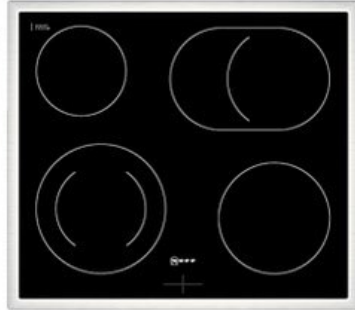

Kompetent. Sympathisch. Nah.

Unsere persönliche Empfehlung für Sie:

Neff EDX4P0 | edelstahl

Artikelnummer 18946

A⁺

Produkt-Highlights

- **Pyrolyse-Selbstreinigung:** Ihr Backofen reinigt sich selbst
- **Manuelles EasyClean:** die einfache und minutenschnelle Reinigung des Backofens
- **LED-Display:** kontrastreich und gut lesbar
- **CircoTherm®:** einzigartiges Heißluftsystem, mit dem Sie auf bis zu drei Ebenen gleichzeitig backen können
- **Bräterzone:** Extra zuschaltbare Kochzone für großes Bratgeschirr wie Bräter

Produkttyp

- Produkttyp: Einbaugeräte Set
- Kombinationsart: Einbauherd + Glaskeramikfeld

Energieeffizienz / Verbrauchswerte

- Energieeffizienzklasse: A+
- Energieeffizienzspektrum: Spektrum [A+++ bis D]
- Energieverbrauch bei Heißluft/Umluft: 0,69 kWh
- Energieverbrauch konventionell: 0,94 kWh
- Innenraum-Volumen: 71 l
- Backrohrvolumen: Large

- Anzahl der Garräume: 1
- Wärmequelle: Elektro

Ausstattung & Technik

- max. Temperatur: 275 °C
- Elektronik Uhr

Gehäuseeigenschaften

- versenkbare Schalter
- Breite (Kochfeld): 58,30 cm
- Höhe (Kochfeld): 4,30 cm

- Tiefe (Kochfeld): 51,30 cm
- Gewicht (Kochfeld): 7,50 kg
- Breite (Backofen): 59,40 cm
- Höhe (Backofen): 59,50 cm
- Tiefe (Backofen): 54,80 cm
- Gewicht (Backofen): 36,20 kg
- Farbe: edelstahl

Händler-Kontaktdaten: