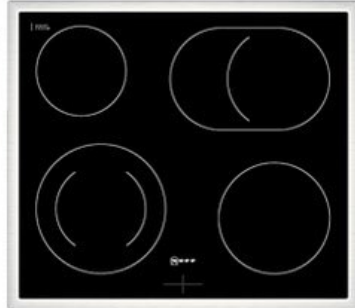

Kompetent. Sympathisch. Nah.

Unsere persönliche Empfehlung für Sie:

Neff EDX4P0 | edelstahl

Artikelnummer 18946

A⁺

Produkt-Highlights

- **Pyrolyse-Selbstreinigung:** Ihr Backofen reinigt sich selbst
- **Manuelles EasyClean:** die einfache und minutenschnelle Reinigung des Backofens
- **LED-Display:** kontrastreich und gut lesbar
- **CircoTherm@:** einzigartiges Heißluftsystem, mit dem Sie auf bis zu drei Ebenen gleichzeitig backen können
- **Bräterzone:** Extra zuschaltbare Kochzone für großes Bratgeschirr wie Bräter

- Anzahl der Garräume: 1
- Wärmequelle: Elektro

Ausstattung & Technik

- max. Temperatur: 275 °C
- Elektronik Uhr

Gehäuseeigenschaften

- versenkbare Schalter
- Breite (Kochfeld): 58,30 cm
- Höhe (Kochfeld): 4,30 cm

- Tiefe (Kochfeld): 51,30 cm
- Gewicht (Kochfeld): 7,50 kg
- Breite (Backofen): 59,40 cm
- Höhe (Backofen): 59,50 cm
- Tiefe (Backofen): 54,80 cm
- Gewicht (Backofen): 36,20 kg
- Farbe: edelstahl

Händler-Kontaktdaten: