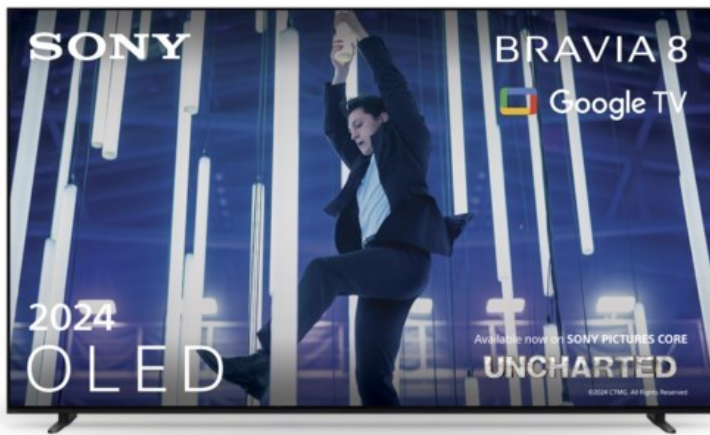

### Sony K-77XR80 | dunkles silber

Artikelnummer 18600

#### Produkt-Highlights

- Sonys helles OLED-Panel mit über 8 Millionen selbstleuchtenden Pixeln ist der Gipfel der Bildpräzision! Der XR Contrast Booster sorgt für einen naturgetreuen Kontrast, genau wie es die Creator beabsichtigt haben.
- Beim BRAVIA 8 ist der Bildschirm der Lautsprecher - genau wie bei einer Kinoleinwand! Voice Zoom 3 verbessert die Dialoge, und 3D Surround Upscaling sorgt für Surround Sound.
- Das eigene Zuhause in ein BRAVIA Kino verwandeln! Sony Soundbars mit 360 Spatial Sound Mapping erzeugen Phantom-Lautsprecher in einem kinoreifen Layout; Acoustic Center Sync sorgt für eine beeindruckende audiovisuelle Abstimmung.
- Der BRAVIA 8 steht im Mittelpunkt und fügt sich harmonisch in die Inneneinrichtung ein. Der 4-Wege-Standfuß bietet echte Flexibilität. Die wiederaufladbare Eco Fernbedienung ist hintergrundbeleuchtet und perfekt für Filmabende.
- Auf diesem Google TV sind über 10.000 Apps und Spiele verfügbar, außerdem gibt es Voice Search, Apple AirPlay 2 und Chromecast built-in.
- HDMI 2.1-Gaming-Funktionen sind enthalten (4K/120fps, VRR, ALLM) und das Gaming Menü bietet alle wichtigen Funktionen an einem Ort. PS5®-Benutzer können zusätzliche Gaming-Funktionen freischalten. Mit PS Remote Play kann man von überall aus spielen.
- SONY PICTURES CORE - In der SONY PICTURES CORE App 15 Filme einlösen, mit 24 Monaten Streaming. Von IMAX® Enhanced bis Dolby Atmos® - es gibt keinen besseren Weg zu sehen, wie unglaublich Filme auf dem BRAVIA 8 sind!