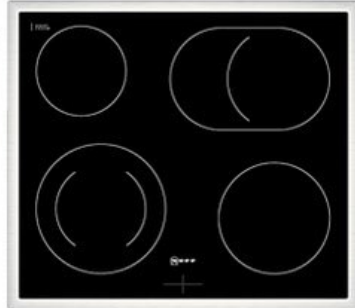

Kompetent. Sympathisch. Nah.

Unsere persönliche Empfehlung für Sie:

Neff EDX4P0 | edelstahl

Artikelnummer 18946

A+

Produkt-Highlights

- **Pyrolyse-Selbstreinigung:** Ihr Backofen reinigt sich selbst
- **Manuelles EasyClean:** die einfache und minutenschnelle Reinigung des Backofens
- **LED-Display:** kontrastreich und gut lesbar
- **CircoTherm®:** einzigartiges Heißluftsystem, mit dem Sie auf bis zu drei Ebenen gleichzeitig backen können
- **Bräterzone:** Extra zuschaltbare Kochzone für großes Bratgeschirr wie Bräter

- Anzahl der Garräume: 1
- Wärmequelle: Elektro

Ausstattung & Technik

- max. Temperatur: 275 °C
- Elektronik Uhr

Gehäuseeigenschaften

- versenkbare Schalter
- Breite (Kochfeld): 58,30 cm
- Höhe (Kochfeld): 4,30 cm

- Tiefe (Kochfeld): 51,30 cm
- Gewicht (Kochfeld): 7,50 kg
- Breite (Backofen): 59,40 cm
- Höhe (Backofen): 59,50 cm
- Tiefe (Backofen): 54,80 cm
- Gewicht (Backofen): 36,20 kg
- Farbe: edelstahl

Händler-Kontaktdaten: