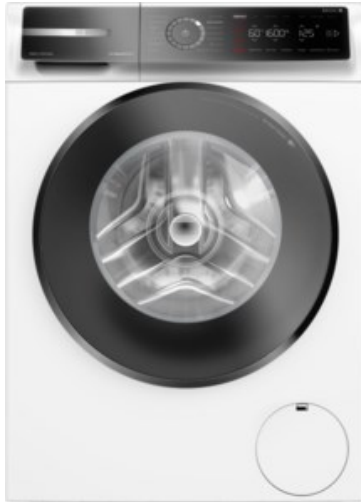

Bosch WGB2560H0 | weiss

Artikelnummer 18744

Produkt-Highlights

- **Iron Assist:** reduziert Knitterfalten bis zu 50%
- **Dampf-Option:** Weniger bügeln, mehr Zeit für dich
- **Mini Load:** schnelles und effizientes Waschen von Einzelteilen
- **Home Connect:** smart vernetzte Hausgeräte erleichtern den Alltag
- **Easy Start:** wähle mithilfe der Kurzanleitung mühelos das beste Waschprogramm

- gewichteter Wasserverbrauch pro Betriebszyklus (Waschen): 48 l
- gewichteter Energieverbrauch pro 100 Betriebszyklen: 35 kWh

Ausstattung & Technik

- Fassungsvermögen Wäsche: 10 kg
- U/Min. in der max. Schleuderstufe: 1600 Upm
- Trommel-Ausführung: Edelstahl-Trommel, Schontrommel
- Restzeitanzeige
- Handwasch-Programm für Wolle

Gehäuseeigenschaften

- Höhe: 84,50 cm

- Breite: 59,80 cm
- Tiefe: 59 cm
- Gewicht: 82,70 kg
- Breite mit Verpackung: 64 cm
- Höhe mit Verpackung: 88 cm
- Tiefe mit Verpackung: 68 cm
- Gewicht mit Verpackung: 83,50 kg
- Farbe: weiß