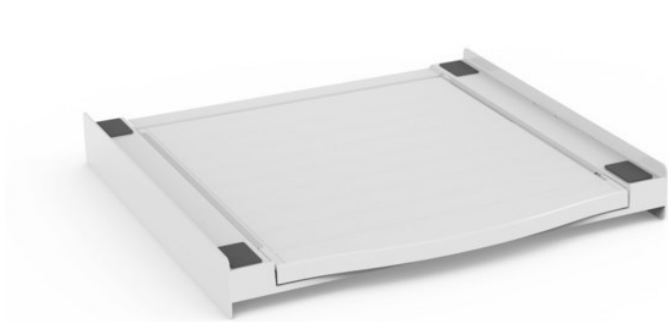

Xavax Zwischenbausatz Smart | weiss

Artikelnummer 14912

Produkt-Highlights

- universeller Zwischenbaurahmen zum sicheren Befestigen des Trockners auf der Waschmaschine: Die Seitenschielen verhindern das Wandern des Trockners bei Vibrationen der Waschmaschine
- inkl. Ausziehplatte (max. belastbar bis 10 kg), praktische Ablage- und Arbeitsfläche in bequemer Arbeitshöhe (z.B. für Wäsche zusammenlegen, ein- und ausräumen etc.)
- mit praktischem Griff an der Auszugsplatte zum leichteren Bedienen
- Struktur aus hochbeständigem, verstärktem Technopolymer sorgt für die Stabilität von Haushaltsgeräten
- seitlich angebrachte Rollen für leichteren Auszug der Schublade
- mit Sicherheits-Zurrurgurt zur optimalen Sicherung - ein Herunterkippen des Trockners z.B. durch Zugbelastungen an der Tür wird verhindert
- schnell und einfach zu installieren, da vormontiert
- universell passend für alle Geräte mit einer Arbeitsplatte von 60 x 60 cm
- bei Bedarf anschraubbar