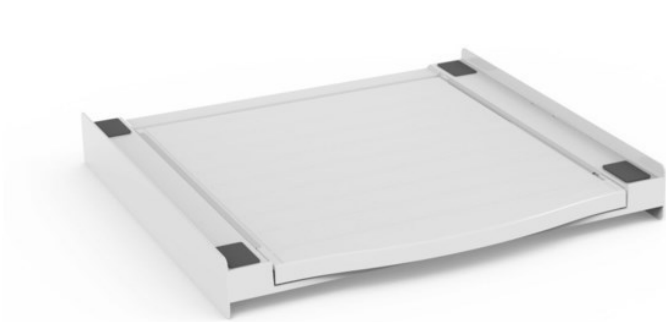

Xavax Zwischenbausatz Smart | weiss

Artikelnummer 14912

Produkt-Highlights

- universeller Zwischenbaurahmen zum sicheren Befestigen des Trockners auf der Waschmaschine: Die Seitenschielen verhindern das Wandern des Trockners bei Vibrationen der Waschmaschine
- inkl. Ausziehplatte (max. belastbar bis 10 kg), praktische Ablage- und Arbeitsfläche in bequemer Arbeitshöhe (z.B. für Wäsche zusammenlegen, ein- und ausräumen etc.)
- mit praktischem Griff an der Auszugsplatte zum leichteren Bedienen
- Struktur aus hochbeständigem, verstärktem Technopolymer sorgt für die Stabilität von Haushaltsgeräten
- seitlich angebrachte Rollen für leichteren Auszug der Schublade
- mit Sicherheits-Zurrurgurt zur optimalen Sicherung - ein Herunterkippen des Trockners z.B. durch Zugbelastungen an der Tür wird verhindert
- schnell und einfach zu installieren, da vormontiert
- universell passend für alle Geräte mit einer Arbeitsplatte von 60 x 60 cm
- bei Bedarf anschraubbar