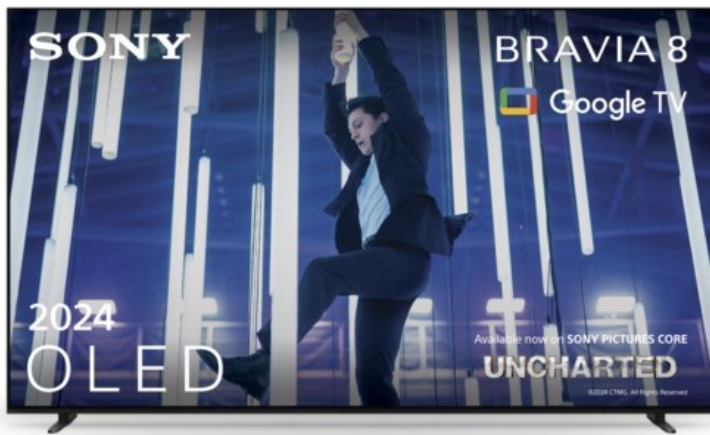

Sony K-77XR80 | dunkles silber

Artikelnummer 18600

Produkt-Highlights

- Sonys helles OLED-Panel mit über 8 Millionen selbstleuchtenden Pixeln ist der Gipfel der Bildpräzision! Der XR Contrast Booster sorgt für einen naturgetreuen Kontrast, genau wie es die Creator beabsichtigt haben.
- Beim BRAVIA 8 ist der Bildschirm der Lautsprecher - genau wie bei einer Kinoleinwand! Voice Zoom 3 verbessert die Dialoge, und 3D Surround Upscaling sorgt für Surround Sound.
- Das eigene Zuhause in ein BRAVIA Kino verwandeln! Sony Soundbars mit 360 Spatial Sound Mapping erzeugen Phantom-Lautsprecher in einem kinoreifen Layout; Acoustic Center Sync sorgt für eine beeindruckende audiovisuelle Abstimmung.
- Der BRAVIA 8 steht im Mittelpunkt und fügt sich harmonisch in die Inneneinrichtung ein. Der 4-Wege-Standfuß bietet echte Flexibilität. Die wiederaufladbare Eco Fernbedienung ist hintergrundbeleuchtet und perfekt für Filmabende.
- Auf diesem Google TV sind über 10.000 Apps und Spiele verfügbar, außerdem gibt es Voice Search, Apple AirPlay 2 und Chromecast built-in.
- HDMI 2.1-Gaming-Funktionen sind enthalten (4K/120fps, VRR, ALLM) und das Gaming Menü bietet alle wichtigen Funktionen an einem Ort. PS5®-Benutzer können zusätzliche Gaming-Funktionen freischalten. Mit PS Remote Play kann man von überall aus spielen.
- SONY PICTURES CORE - In der SONY PICTURES CORE App 15 Filme einlösen, mit 24 Monaten Streaming. Von IMAX® Enhanced bis Dolby Atmos® - es gibt keinen besseren Weg zu sehen, wie unglaublich Filme auf dem BRAVIA 8 sind!

Bildeigenschaften

- Auflösung: Ultra HD (4K)
- HDR Wiedergabe

Ausstattung & Technik

- Bildschirmdiagonale: 195 cm
- Bildschirmdiagonale: 77"

- max. Auflösung (Horizontal): 3840
- max. Auflösung (Vertikal): 2160
- Bildfrequenz: 120 Hz
- WLAN Ausstattung: WLAN integriert