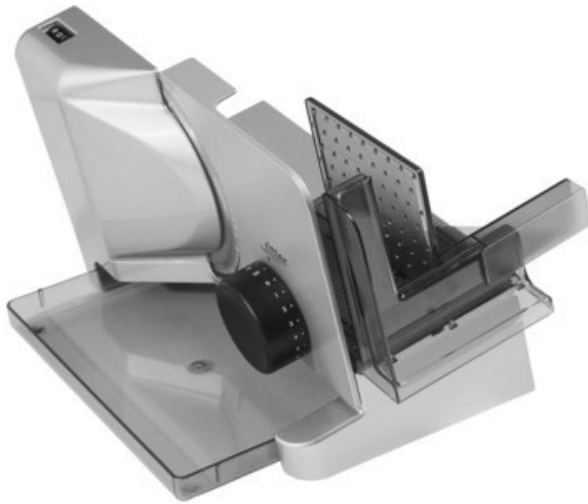

Ritter E 16 Kompakt Diagonal | silbermetallic

Artikelnummer 10658

Produkt-Highlights

- Metallausführung schräg gestellt
- Silbermetallic
- Wellenschliffmesser, 17 cm Ø
- Schnittstärkeinstellung bis ca. 20 mm
- Sicherheits-Moment- und Dauerschalter
- Abnehmbarer Schlitten
- Schlittenweg ca. 18 cm
- Schneidgut-Auffangschale
- Kabeldepot

Ausstattung & Technik

- Leistung: 65 W
- Messer: Wellenschliffmesser
- schräge Anordnung der Schneidevorrichtung
- Auffangschale/Tablett

Bedienung

- max. Schnittstärkeinstellung: 20 mm

- Gewicht: 3 kg
- Farbe: silber