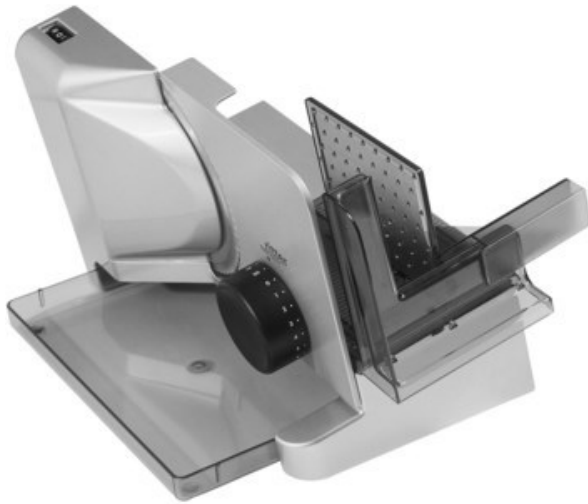

Ritter E 16 Kompakt Diagonal | silbermetallic

Artikelnummer 10658

Produkt-Highlights

- Metallausführung schräg gestellt
- Silbermetallic
- Wellenschliffmesser, 17 cm Ø
- Schnittstärkeeinstellung bis ca. 20 mm
- Sicherheits-Moment- und Dauerschalter
- Abnehmbarer Schlitten
- Schlittenweg ca. 18 cm
- Schneidgut-Auffangschale
- Kabeldepot

Ausstattung & Technik

- Leistung: 65 W
- Messer: Wellenschliffmesser
- schräge Anordnung der Schneidevorrichtung
- Auffangschale/Tablett

Bedienung

- max. Schnittstärkeeinstellung: 20 mm

- Gewicht: 3 kg
- Farbe: silber