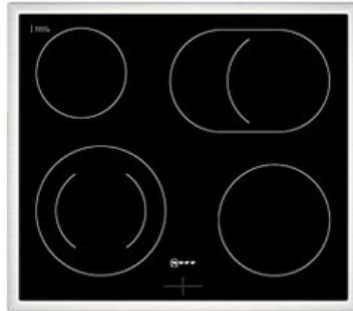

Neff EDX4PB

Artikelnummer 18730

A

Produkt-Highlights

- **CircoTherm®**: einzigartiges Heißluftsystem, mit dem Sie auf bis zu drei Ebenen gleichzeitig backen können
- **Pyrolyse-Selbstreinigung** – Ihr Backofen reinigt sich selbst
- **Manuelles EasyClean** – die einfache und minutenschnelle Reinigung des Backofens
- **LED-Display** – kontrastreich und gut lesbar
- 4 HighSpeed-Heizkörper
- 1 Zweikreis-Kochzone
- 1 Bräterzone
- Restwärmeanzeige je Kochzone
- Kochzonen: 1 x Ø 210 mm, 145 mm, 1 kW, 2.2 kW; 1 x Ø 145 mm, 1.2 kW; 1 x Ø 180 mm, 2 kW; 1 x Ø 265 mm, 170 mm, 2.4 kW, 1.6 kW

Produkttyp

- Produkttyp: Einbaugeräte Set

Energieeffizienz / Verbrauchswerte

- Energieeffizienzklasse: A
- Energieeffizienzspektrum: Spektrum [A+++ bis D]
- Energieverbrauch bei Heißluft/Umluft: 0,81 kWh
- Energieverbrauch konventionell: 0,99 kWh
- Innenraum-Volumen: 71 l
- Backrohrvolumen: Large

- Anzahl der Garräume: 1
- Wärmequelle: Elektro

Ausstattung & Technik

- Elektronik Uhr

Gehäuseeigenschaften

- versenkbare Schalter
- Breite (Kochfeld): 58,30 cm
- Höhe (Kochfeld): 4,60 cm

- Tiefe (Kochfeld): 51,30 cm
- Gewicht (Kochfeld): 7 kg
- Breite (Backofen): 59,40 cm
- Höhe (Backofen): 59,50 cm
- Tiefe (Backofen): 54,80 cm
- Gewicht (Backofen): 37,90 kg
- Farbe: schwarz