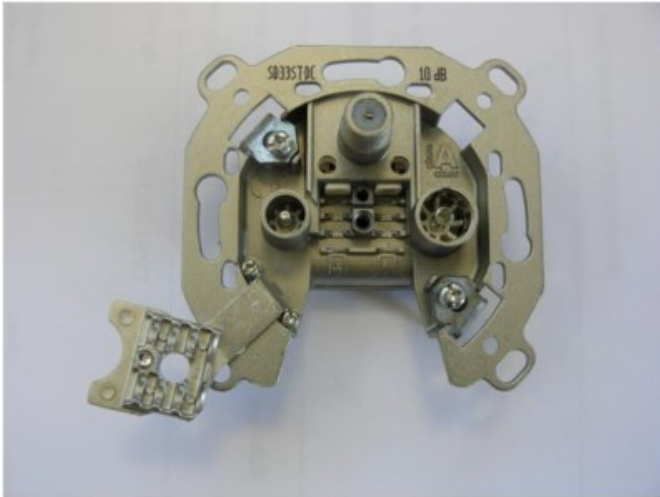

### Televes SD33ST-DC 3-fach Durchgangsdose

Artikelnummer 9213

#### Produkt-Highlights

- Innenleiter steckbar - sehr schnelle Montage
- Für Innenleiter 0,65 mm bis 1,1 mm geeignet
- Sehr kleines Gehäuse
- Abgerundete Kanten an der Kabeleinführung
- Breitbandig 4-2400 MHz
- Rückkanaltauglich
- DC-Durchlass (IEC-Buchse/F-Anschluss)
- UNI-Cable tauglich