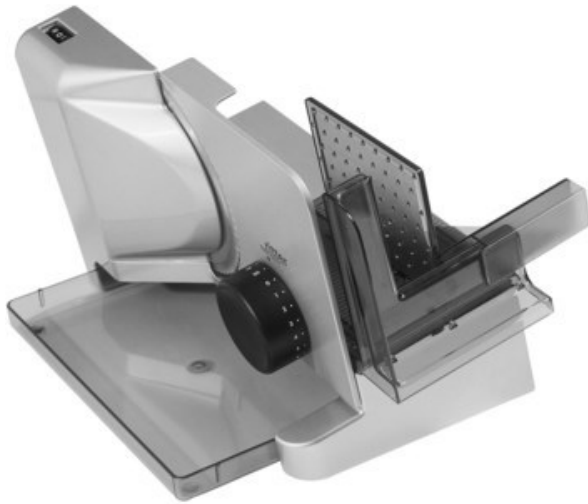

Ritter E 16 Kompakt Diagonal | silbermetallic

Artikelnummer 10658

Produkt-Highlights

- Metallausführung schräg gestellt
- Silbermetallic
- Wellenschliffmesser, 17 cm Ø
- Schnittstärkeeinstellung bis ca. 20 mm
- Sicherheits-Moment- und Dauerschalter
- Abnehmbarer Schlitten
- Schlittenweg ca. 18 cm
- Schneidgut-Auffangschale
- Kabeldepot

Ausstattung & Technik

- Leistung: 65 W
- Messer: Wellenschliffmesser
- schräge Anordnung der Schneidevorrichtung
- Auffangschale/Tablett

Bedienung

- max. Schnittstärkeeinstellung: 20 mm

Gehäuseeigenschaften

- Breite: 22,50 cm
- Höhe: 23 cm
- Tiefe: 33,50 cm

- Gewicht: 3 kg
- Farbe: silber

Händler-Kontaktdaten:

Elektro Schmidt Inh. B. Schmidt
Waldstraße 1
96342 Stockheim-Haig
09261 2926
elektroschmidtshop@t-online.de
www.iq-elektroschmidtshop.de