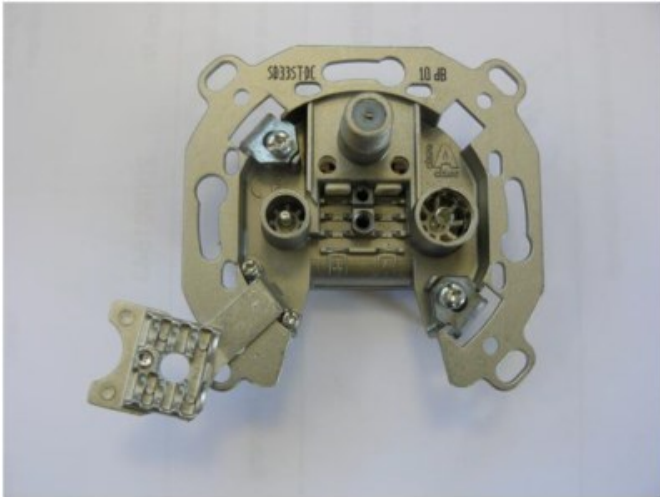

Televes SD33ST-DC 3-fach Durchgangsdose

Artikelnummer 9213

Produkt-Highlights

- Innenleiter steckbar - sehr schnelle Montage
- Für Innenleiter 0,65 mm bis 1,1 mm geeignet
- Sehr kleines Gehäuse
- Abgerundete Kanten an der Kabeleinführung
- Breitbandig 4-2400 MHz
- Rückkanaltauglich
- DC-Durchlass (IEC-Buchse/F-Anschluss)
- UNI-Cable tauglich