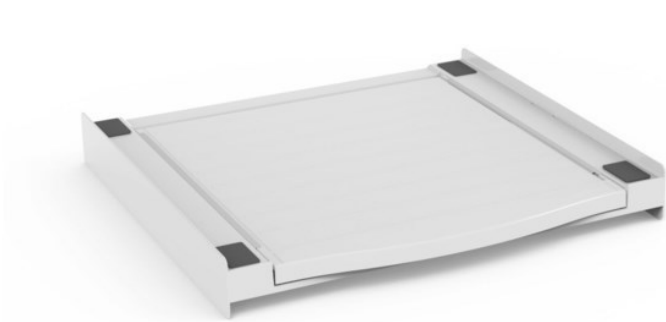

Xavax Zwischenbausatz Smart | weiss

Artikelnummer 14912

Produkt-Highlights

- universeller Zwischenbaurahmen zum sicheren Befestigen des Trockners auf der Waschmaschine: Die Seitenschielen verhindern das Wandern des Trockners bei Vibrationen der Waschmaschine
- inkl. Ausziehplatte (max. belastbar bis 10 kg), praktische Ablage- und Arbeitsfläche in bequemer Arbeitshöhe (z.B. für Wäsche zusammenlegen, ein- und ausräumen etc.)
- mit praktischem Griff an der Auszugsplatte zum leichteren Bedienen
- Struktur aus hochbeständigem, verstärktem Technopolymer sorgt für die Stabilität von Haushaltsgeräten
- seitlich angebrachte Rollen für leichteren Auszug der Schublade
- mit Sicherheits-Zurrurt zur optimalen Sicherung - ein Herunterkippen des Trockners z.B. durch Zugbelastungen an der Tür wird verhindert
- schnell und einfach zu installieren, da vormontiert
- universell passend für alle Geräte mit einer Arbeitsplatte von 60 x 60 cm
- bei Bedarf anschraubbar