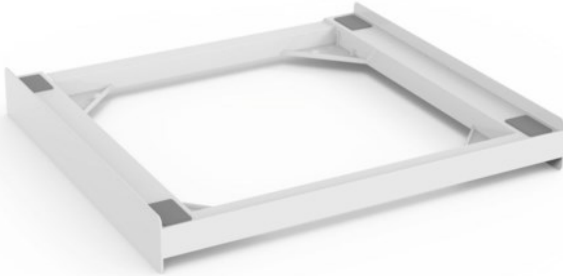

Xavax Zwischenbausatz Basic | weiss

Artikelnummer 14911

Produkt-Highlights

- universeller Kunststoff-Zwischenbaurahmen zum sicheren Befestigen des Trockners auf der Waschmaschine
- universal, kompatibel mit den meisten Waschmaschinen und Wäschetrocknern mit 60 cm Breite
- Platzersparnis durch Aufsetzen des Wäschetrockners auf die Waschmaschine
- mit Sicherheits-Zurring zur optimalen Sicherung - ein Herunterkippen des Trockners z.B. durch Zugbelastungen an der Tür wird verhindert
- schnell und einfach zu installieren, da komplett montiert
- maximales Gewicht 250 kg