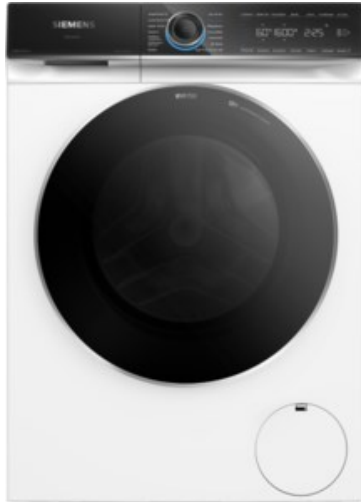

Kompetent. Sympathisch. Nah.

Unsere persönliche Empfehlung für Sie:

Siemens WG56B20G0 | weiss

Artikelnummer 18877

Produkt-Highlights

- **Home Connect App (Android und iOS):** bediene deine Waschmaschine von wo du willst, wann du willst
- **speedPack XL:** Programme beschleunigen, die Dauer einstellen oder in nur 15 Min. waschen
- **Antiflecken-System:** entfernt zuverlässig 16 der hartnäckigsten Fleckenarten
- **smartFinish:** reduziert Knitterfalten um bis zu 50% - für weniger Zeit am Bügelbrett
- **Dampf-Option:** glattere Wäsche direkt nach dem Waschen

Produkttyp

- Bauart: Stand-Waschmaschine

Energieeffizienz / Verbrauchswerte

- Energy Label Version: 2019/2014
- Energieeffizienzklasse: A
- Energieeffizienzspektrum: Spektrum [A bis G]
- Schleudereffizienzklasse: A
- Restfeuchte nach dem Schleudervorgang: 44 %
- Programmdauer des Eco-Programms: 227 Min.
- Betriebsgeräusch Schleudern: 72 dB(A)
- Geräuschemissionsklasse: A

Gehäuseeigenschaften

- Höhe: 84,50 cm
- Breite: 59,80 cm
- Tiefe: 59 cm
- Gewicht: 82,70 kg
- Breite mit Verpackung: 64 cm
- Höhe mit Verpackung: 88 cm
- Tiefe mit Verpackung: 68 cm
- Gewicht mit Verpackung: 83,50 kg
- Farbe: weiß