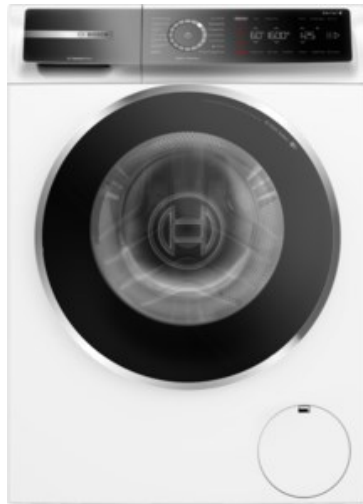

Kompetent. Sympathisch. Nah.

Unsere persönliche Empfehlung für Sie:

Bosch WGB2440H0 | weiss

Artikelnummer 17849

Produkt-Highlights

- **Iron Assist:** reduziert Knitterfalten bis zu 50%.
- **Home Connect:** Smart vernetzte Hausgeräte erleichtern den Alltag.
- **Mini Load:** schnelles und effizientes Waschen von Einzelteilen
- Mit Easy Start schnell zum optimalen Waschprogramm.
- **Fernüberwachung und Steuerung:** Kontrolliere und bediene deine Waschmaschine von unterwegs.

Produkttyp

- Bauart: Stand-Waschmaschine

Energieeffizienz / Verbrauchswerte

- Energy Label Version: 2019/2014
- Energieeffizienzklasse: A
- Energieeffizienzspektrum: Spektrum [A bis G]
- Schleudereffizienzklasse: B
- Programmdauer des Eco-Programms: 228 Min.
- Betriebsgeräusch Schleudern: 70 dB(A)
- Geräuschemissionsklasse: A
- gewichteter Wasserverbrauch pro Betriebszyklus (Waschen): 50 l

- gewichteter Energieverbrauch pro 100 Betriebszyklen: 40 kWh

Ausstattung & Technik

- Fassungsvermögen Wäsche: 9 kg
- U/Min. in der max. Schleuderstufe: 1400 Upm
- Trommel-Ausführung: Edelstahl-Trommel, Schontrummel
- Startzeitvorwahl
- Restzeitanzeige
- Handwasch-Programm für Wolle

Gehäuseeigenschaften

- Höhe: 84,50 cm

- Breite: 59,80 cm
- Tiefe: 59 cm
- Gewicht: 82,60 kg
- Breite mit Verpackung: 64 cm
- Höhe mit Verpackung: 87,50 cm
- Tiefe mit Verpackung: 67,50 cm
- Gewicht mit Verpackung: 83,60 kg
- Farbe: weiß