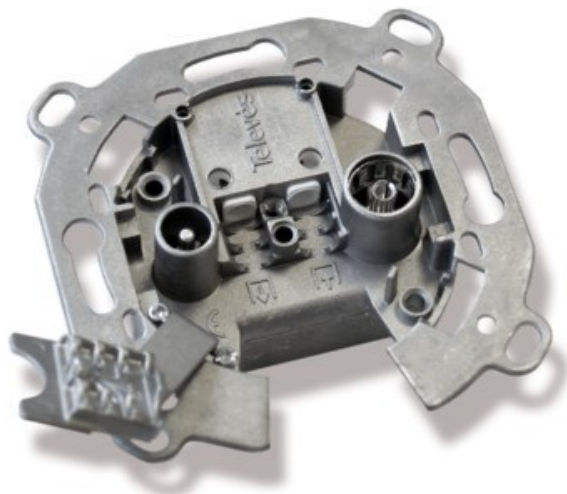

## Televés UD2410ST Durchgangsdose

Artikelnummer 4572

### Produkt-Highlights

- Innenleiter steckbar
- Für Innenleiter 0,65 mm bis 1,1 mm geeignet
- Sehr kleines Gehäuse
- Abgerundete Kanten an der Kabeleinführung
- Breitbandig 4-2400 MHz
- RK-tauglich
- DC-Durchlass
- UNI-Cable tauglich