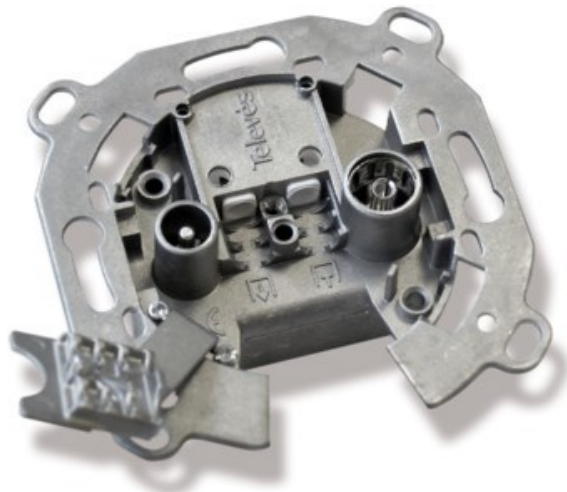

## Televés UD2410ST Durchgangsdose

Artikelnummer 4572

### Produkt-Highlights

- Innenleiter steckbar
- Für Innenleiter 0,65 mm bis 1,1 mm geeignet
- Sehr kleines Gehäuse
- Abgerundete Kanten an der Kabeleinführung
- Breitbandig 4-2400 MHz
- RK-tauglich
- DC-Durchlass
- UNI-Cable tauglich