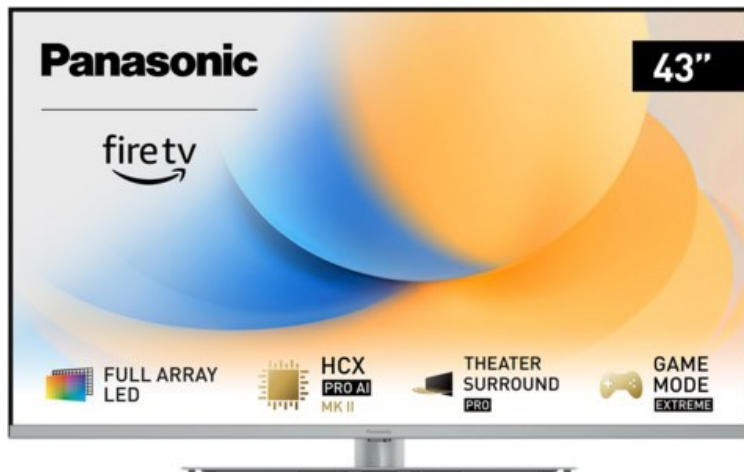

premiumstore, Inhaber Thomas Müller e.K.

Kompetent. Sympathisch. Nah.

Unsere persönliche Empfehlung für Sie:

Panasonic TV-43W93AE6 | silber

Artikelnummer 18613

Produkt-Highlights

- Full-Array-LED-Hintergrundbeleuchtung mit Dimmung - Hoher Kontrast und Helligkeit, tiefes Schwarz
- HCX PRO AI Processor MK II - Hervorragende Bild- und Tonqualität dank KI-Optimierung und 144 Hz
- Theater Surround Pro - Premium-Heimkino-Sounderlebnis mit verschiedenen Klangmodi und Dolby Atmos®
- Game Mode Extreme - Perfektes Spielerlebnis mit Game Control Board, reduzierter Reaktionszeit, HDMI2.1 VRR/HFR/ALLM
- Multi HDR Ultimate - Unterstützt alle wichtigen HDR-Formate wie Dolby Vision IQ und HDR10+ Adaptive
- Panasonic Premium Fire TV - Intuitive Bedienbarkeit mit personalisierter Bedienung und Empfehlungen für Inhalte

Produkttyp

- Technologie: LCD

Energieeffizienz / Verbrauchswerte

- Energy Label Version: 2019/2013
- Energieeffizienzklasse: G
- Energieeffizienzspektrum: Spektrum [A bis G]
- Energieverbrauch (kWh/1.000h): 54 kWh/1000h
- Energieverbrauch (HDR-Wiedergabe) (kWh/1.000h): 123 kWh/1000h
- Energieeffizienzklasse (HDR-Wiedergabe): G

Bildeigenschaften

- Auflösung: Ultra HD (4K)
- Hintergrundbeleuchtung: LED

Ausstattung & Technik

- Bildschirmdiagonale: 108 cm
- Bildschirmdiagonale: 43"
- max. Auflösung (Horizontal): 3840

- max. Auflösung (Vertikal): 2160
- Bildfrequenz: 120 Hz
- WLAN Ausstattung: WLAN integriert