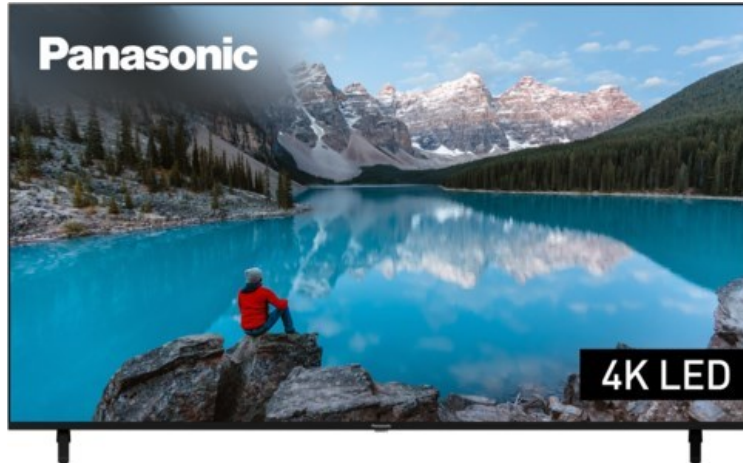

Panasonic TX-75MXT886

Artikelnummer 17957

Produkt-Highlights

- 3.840 x 2.160 4K Ultra-HD LED-TV
- Dolby Vision, HDR10+ Adaptive
- Filmmaker Mode mit intelligentem Sensor
- HCX Processor
- Fire TV mit Zugriff auf Apps & Online-Dienste
- Amazon Alexa integriert
- Surround Sound & Dolby Atmos
- Game Mode, ALLM (Auto Low Latency Mode)
- DVB-T2 /-C /-S2 Triple Tuner, 4x HDMI (eARC auf HDMI 4), 2x USB, CI+, Digitaler Audio-Ausgang (optisch), LAN, WLAN & Bluetooth integriert

Bildeigenschaften

- Auflösung: Ultra HD (4K)
- Hintergrundbeleuchtung: LED

Ausstattung & Technik

- Bildschirmdiagonale: 189 cm
- Bildschirmdiagonale: 75"

- max. Auflösung (Horizontal): 3840
- max. Auflösung (Vertikal): 2160
- WLAN Ausstattung: WLAN integriert