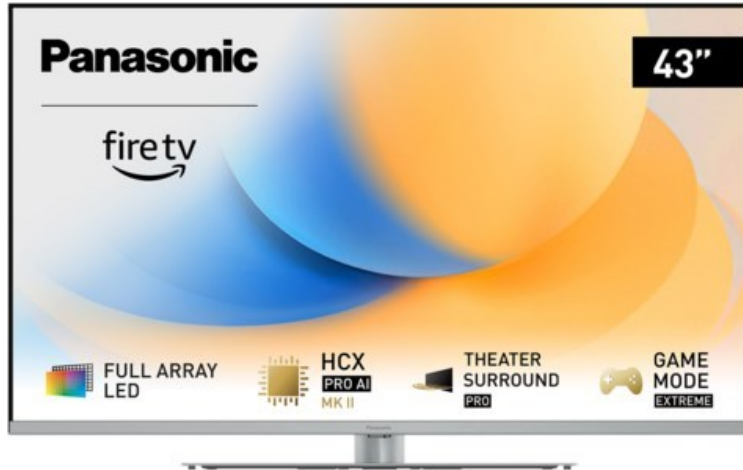

premiumstore, Inhaber Thomas Müller e.K.

Kompetent. Sympathisch. Nah.

Unsere persönliche Empfehlung für Sie:

Panasonic TV-43W93AE6 | silber

Artikelnummer 18613

Produkt-Highlights

- Full-Array-LED-Hintergrundbeleuchtung mit Dimmung - Hoher Kontrast und Helligkeit, tiefes Schwarz
- HCX PRO AI Processor MK II - Hervorragende Bild- und Tonqualität dank KI-Optimierung und 144 Hz
- Theater Surround Pro - Premium-Heimkino-Sounderlebnis mit verschiedenen Klangmodi und Dolby Atmos®
- Game Mode Extreme - Perfektes Spielerlebnis mit Game Control Board, reduzierter Reaktionszeit, HDMI2.1 VRR/HFR/ALLM
- Multi HDR Ultimate - Unterstützt alle wichtigen HDR-Formate wie Dolby Vision IQ und HDR10+ Adaptive
- Panasonic Premium Fire TV - Intuitive Bedienbarkeit mit personalisierter Bedienung und Empfehlungen für Inhalte

Bildeigenschaften

- Auflösung: Ultra HD (4K)
- Hintergrundbeleuchtung: LED

Ausstattung & Technik

- Bildschirmdiagonale: 108 cm
- Bildschirmdiagonale: 43"
- max. Auflösung (Horizontal): 3840

- max. Auflösung (Vertikal): 2160
- Bildfrequenz: 120 Hz
- WLAN Ausstattung: WLAN integriert