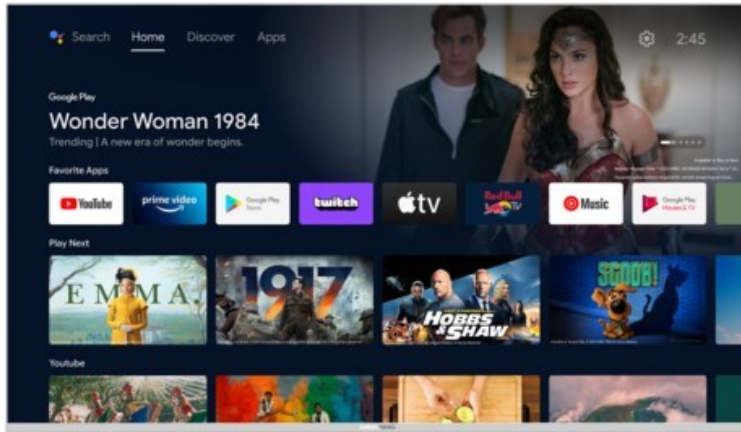

### Produkt-Highlights

- 1.366 x 768 HD LED-TV
- DVB-T2 HD /-C /-S2 Triple Tuner
- 600 Hz PPR (Picture Perfection Rate)
- Android TV mit Zugriff auf Google Play Store Inhalte & Streaming Dienste
- Chromecast built-in
- Magic Fidelity Soundtechnologie
- USB-Recording (PVR) & Time-Shift
- Wiedergabe von Medien-Dateien über USB Eingang
- 2x HDMI, 1x USB, CI+, Digitaler Audio-Ausgang (optisch), Kopfhörer-Ausgang, LAN, WLAN & Bluetooth integriert

### Ausstattung & Technik

- Bildschirmdiagonale: 80 cm
- Bildschirmdiagonale: 32"

- max. Auflösung (Horizontal): 1366
- max. Auflösung (Vertikal): 768
- WLAN Ausstattung: WLAN integriert