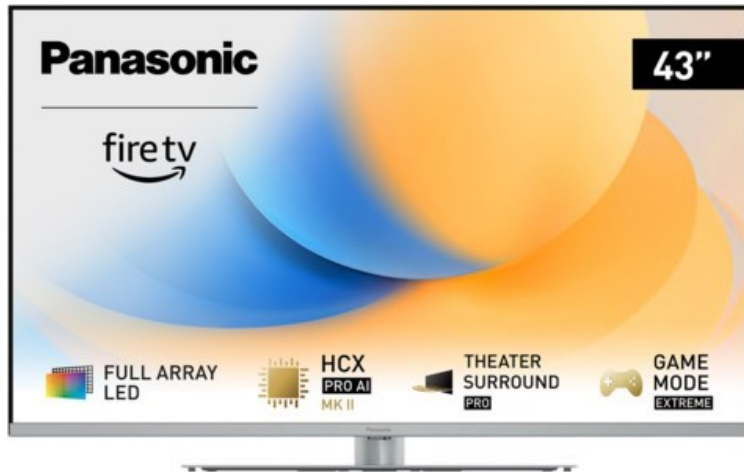

Radio Liedtmeyer

Kompetent. Sympathisch. Nah.

Unsere persönliche Empfehlung für Sie:

Panasonic TV-43W93AE6 | silber

Artikelnummer 18613

Produkt-Highlights

- Full-Array-LED-Hintergrundbeleuchtung mit Dimmung - Hoher Kontrast und Helligkeit, tiefes Schwarz
- HCX PRO AI Processor MK II - Hervorragende Bild- und Tonqualität dank KI-Optimierung und 144 Hz
- Theater Surround Pro - Premium-Heimkino-Sounderlebnis mit verschiedenen Klangmodi und Dolby Atmos®
- Game Mode Extreme - Perfektes Spielerlebnis mit Game Control Board, reduzierter Reaktionszeit, HDMI2.1 VRR/HFR/ALLM
- Multi HDR Ultimate - Unterstützt alle wichtigen HDR-Formate wie Dolby Vision IQ und HDR10+ Adaptive
- Panasonic Premium Fire TV - Intuitive Bedienbarkeit mit personalisierter Bedienung und Empfehlungen für Inhalte

Bildeigenschaften

- Auflösung: Ultra HD (4K)
- Hintergrundbeleuchtung: LED

Ausstattung & Technik

- Bildschirmdiagonale: 108 cm
- Bildschirmdiagonale: 43"
- max. Auflösung (Horizontal): 3840

- max. Auflösung (Vertikal): 2160
- Bildfrequenz: 120 Hz
- WLAN Ausstattung: WLAN integriert