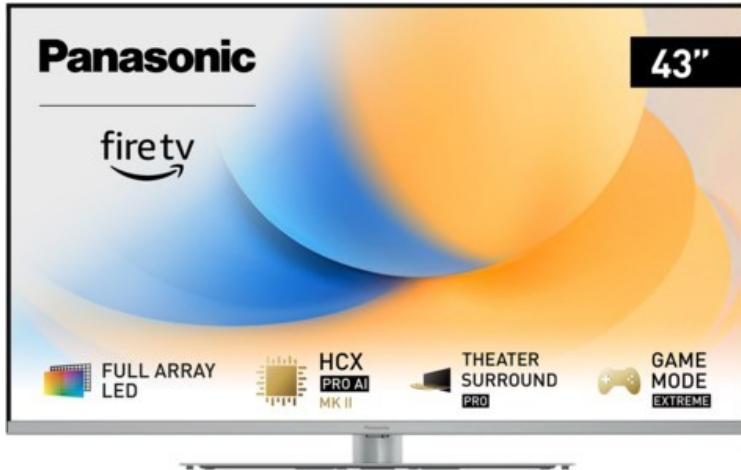

Radio Liedtmeyer

Kompetent. Sympathisch. Nah.

Unsere persönliche Empfehlung für Sie:

Panasonic TV-43W93AE6 | silber

Artikelnummer 18613

Produkt-Highlights

- Full-Array-LED-Hintergrundbeleuchtung mit Dimmung - Hoher Kontrast und Helligkeit, tiefes Schwarz
- HCX PRO AI Processor MK II - Hervorragende Bild- und Tonqualität dank KI-Optimierung und 144 Hz
- Theater Surround Pro - Premium-Heimkino-Sounderlebnis mit verschiedenen Klangmodi und Dolby Atmos®
- Game Mode Extreme - Perfektes Spielerlebnis mit Game Control Board, reduzierter Reaktionszeit, HDMI2.1 VRR/HFR/ALLM
- Multi HDR Ultimate - Unterstützt alle wichtigen HDR-Formate wie Dolby Vision IQ und HDR10+ Adaptive
- Panasonic Premium Fire TV - Intuitive Bedienbarkeit mit personalisierter Bedienung und Empfehlungen für Inhalte

Bildeigenschaften

- Auflösung: Ultra HD (4K)
- Hintergrundbeleuchtung: LED

Ausstattung & Technik

- Bildschirmdiagonale: 108 cm
- Bildschirmdiagonale: 43"
- max. Auflösung (Horizontal): 3840

- max. Auflösung (Vertikal): 2160
- Bildfrequenz: 120 Hz
- WLAN Ausstattung: WLAN integriert