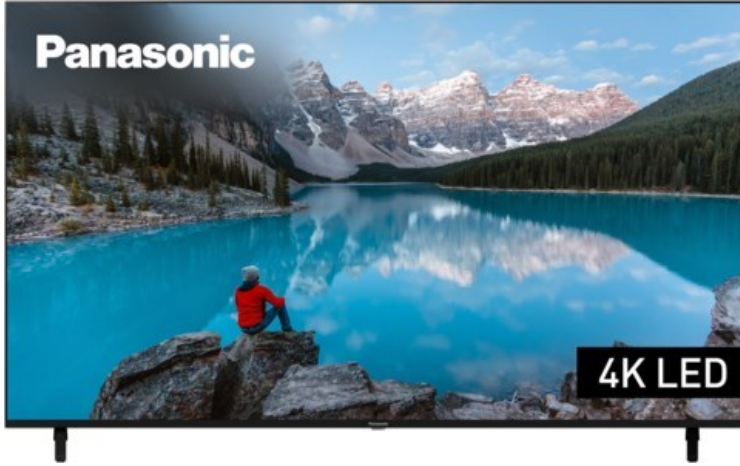

Radio Liedtmeyer

Kompetent. Sympathisch. Nah.

Unsere persönliche Empfehlung für Sie:

Panasonic TX-75MXT886

Artikelnummer 17957

Produkt-Highlights

- 3.840 x 2.160 4K Ultra-HD LED-TV
- Dolby Vision, HDR10+ Adaptive
- Filmmaker Mode mit intelligentem Sensor
- HCX Processor
- Fire TV mit Zugriff auf Apps & Online-Dienste
- Amazon Alexa integriert
- Surround Sound & Dolby Atmos
- Game Mode, ALLM (Auto Low Latency Mode)
- DVB-T2 /-C /-S2 Triple Tuner, 4x HDMI (eARC auf HDMI 4), 2x USB, CI+, Digitaler Audio-Ausgang (optisch), LAN, WLAN & Bluetooth integriert

Bildeigenschaften

- Auflösung: Ultra HD (4K)
- Hintergrundbeleuchtung: LED

Ausstattung & Technik

- Bildschirmdiagonale: 189 cm
- Bildschirmdiagonale: 75"

- max. Auflösung (Horizontal): 3840
- max. Auflösung (Vertikal): 2160
- WLAN Ausstattung: WLAN integriert