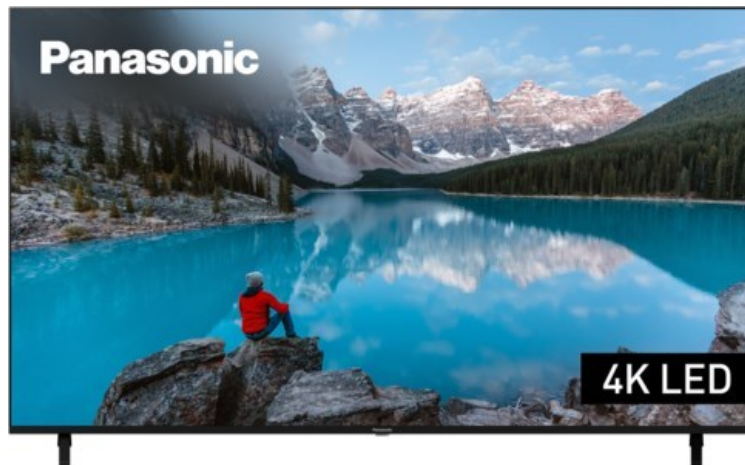

Radio Liedtmeyer

Kompetent. Sympathisch. Nah.

Unsere persönliche Empfehlung für Sie:

Panasonic TX-75MXT886

Artikelnummer 17957

Produkt-Highlights

- 3.840 x 2.160 4K Ultra-HD LED-TV
- Dolby Vision, HDR10+ Adaptive
- Filmmaker Mode mit intelligentem Sensor
- HCX Processor
- Fire TV mit Zugriff auf Apps & Online-Dienste
- Amazon Alexa integriert
- Surround Sound & Dolby Atmos
- Game Mode, ALLM (Auto Low Latency Mode)
- DVB-T2 /-C /-S2 Triple Tuner, 4x HDMI (eARC auf HDMI 4), 2x USB, CI+, Digitaler Audio-Ausgang (optisch), LAN, WLAN & Bluetooth integriert

Bildeigenschaften

- Auflösung: Ultra HD (4K)
- Hintergrundbeleuchtung: LED

Ausstattung & Technik

- Bildschirmdiagonale: 189 cm
- Bildschirmdiagonale: 75"

- max. Auflösung (Horizontal): 3840
- max. Auflösung (Vertikal): 2160
- WLAN Ausstattung: WLAN integriert