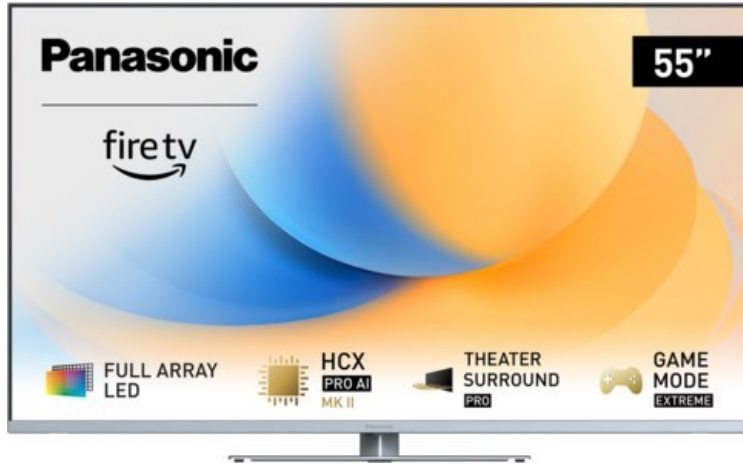

Radio Liedtmeyer

Kompetent. Sympathisch. Nah.

Unsere persönliche Empfehlung für Sie:

Panasonic TV-55W93AE6 | silber

Artikelnummer 18611

Produkt-Highlights

- Full-Array-LED-Hintergrundbeleuchtung mit Dimmung - Hoher Kontrast und Helligkeit, tiefes Schwarz
- HCX PRO AI Processor MK II - Hervorragende Bild- und Tonqualität dank KI-Optimierung und 144 Hz
- Theater Surround Pro - Premium-Heimkino-Sounderlebnis mit verschiedenen Klangmodi und Dolby Atmos®
- Game Mode Extreme - Perfektes Spielerlebnis mit Game Control Board, reduzierter Reaktionszeit, HDMI2.1 VRR/HFR/ALLM
- Multi HDR Ultimate - Unterstützt alle wichtigen HDR-Formate wie Dolby Vision IQ und HDR10+ Adaptive
- Panasonic Premium Fire TV - Intuitive Bedienbarkeit mit personalisierter Bedienung und Empfehlungen für Inhalte

Bildeigenschaften

- Auflösung: Ultra HD (4K)
- Hintergrundbeleuchtung: LED

Ausstattung & Technik

- Bildschirmdiagonale: 139 cm
- Bildschirmdiagonale: 55"
- max. Auflösung (Horizontal): 3840

- max. Auflösung (Vertikal): 2160
- Bildfrequenz: 120 Hz
- WLAN Ausstattung: WLAN integriert