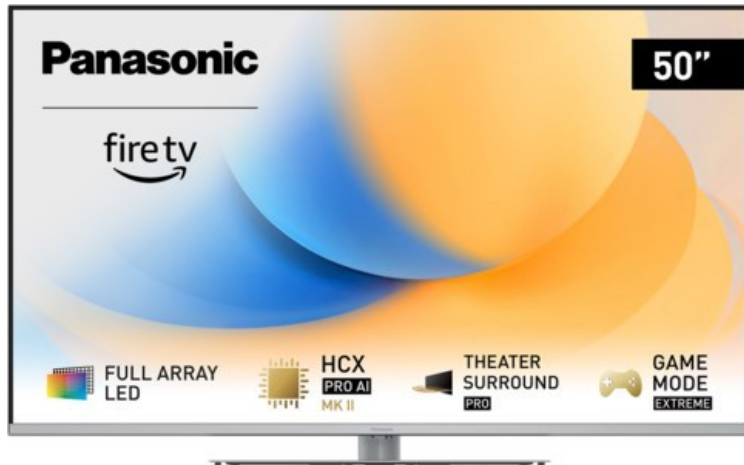

Radio Liedtmeyer

Kompetent. Sympathisch. Nah.

Unsere persönliche Empfehlung für Sie:

Panasonic TV-50W93AE6 | silber

Artikelnummer 18612

Produkt-Highlights

- Full-Array-LED-Hintergrundbeleuchtung mit Dimmung - Hoher Kontrast und Helligkeit, tiefes Schwarz
- HCX PRO AI Processor MK II - Hervorragende Bild- und Tonqualität dank KI-Optimierung und 144 Hz
- Theater Surround Pro - Premium-Heimkino-Sounderlebnis mit verschiedenen Klangmodi und Dolby Atmos®
- Game Mode Extreme - Perfektes Spielerlebnis mit Game Control Board, reduzierter Reaktionszeit, HDMI2.1 VRR/HFR/ALLM
- Multi HDR Ultimate - Unterstützt alle wichtigen HDR-Formate wie Dolby Vision IQ und HDR10+ Adaptive
- Panasonic Premium Fire TV - Intuitive Bedienbarkeit mit personalisierter Bedienung und Empfehlungen für Inhalte

Bildeigenschaften

- Auflösung: Ultra HD (4K)
- Hintergrundbeleuchtung: LED

Ausstattung & Technik

- Bildschirmdiagonale: 126 cm
- Bildschirmdiagonale: 50"
- max. Auflösung (Horizontal): 3840

- max. Auflösung (Vertikal): 2160
- Bildfrequenz: 120 Hz
- WLAN Ausstattung: WLAN integriert