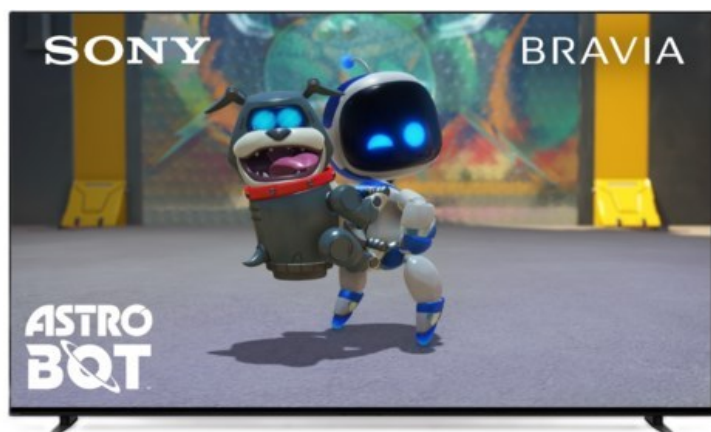

Multimedia Hummel

Kompetent. Sympathisch. Nah.

Unsere persönliche Empfehlung für Sie:

Sony K-77XR80 | dunkles silber

Artikelnummer 18600

Produkt-Highlights

- Sonys helles OLED-Panel mit über 8 Millionen selbstleuchtenden Pixeln ist der Gipfel der Bildpräzision! Der XR Contrast Booster sorgt für einen naturgetreuen Kontrast, genau wie es die Creator beabsichtigt haben.
- Beim BRAVIA 8 ist der Bildschirm der Lautsprecher - genau wie bei einer Kinoleinwand! Voice Zoom 3 verbessert die Dialoge, und 3D Surround Upscaling sorgt für Surround Sound.
- Das eigene Zuhause in ein BRAVIA Kino verwandeln! Sony Soundbars mit 360 Spatial Sound Mapping erzeugen Phantom-Lautsprecher in einem kinoreifen Layout; Acoustic Center Sync sorgt für eine beeindruckende audiovisuelle Abstimmung.
- Der BRAVIA 8 steht im Mittelpunkt und fügt sich harmonisch in die Inneneinrichtung ein. Der 4-Wege-Standfuß bietet echte Flexibilität. Die wiederaufladbare Eco Fernbedienung ist hintergrundbeleuchtet und perfekt für Filmabende.
- Auf diesem Google TV sind über 10.000 Apps und Spiele verfügbar, außerdem gibt es Voice Search, Apple AirPlay 2 und Chromecast built-in.
- HDMI 2.1-Gaming-Funktionen sind enthalten (4K/120fps, VRR, ALLM) und das Gaming Menü bietet alle wichtigen Funktionen an einem Ort. PS5®-Benutzer können zusätzliche Gaming-Funktionen freischalten. Mit PS Remote Play kann man von überall aus spielen.
- SONY PICTURES CORE - In der SONY PICTURES CORE App 15 Filme einlösen, mit 24 Monaten Streaming. Von IMAX® Enhanced bis Dolby Atmos® - es gibt keinen besseren Weg zu sehen, wie unglaublich Filme auf dem BRAVIA 8 sind!

Bildeigenschaften

- Auflösung: Ultra HD (4K)
- HDR Wiedergabe

Ausstattung & Technik

- Bildschirmdiagonale: 195 cm
- Bildschirmdiagonale: 77"

- max. Auflösung (Horizontal): 3840
- max. Auflösung (Vertikal): 2160
- Bildfrequenz: 120 Hz
- WLAN Ausstattung: WLAN integriert