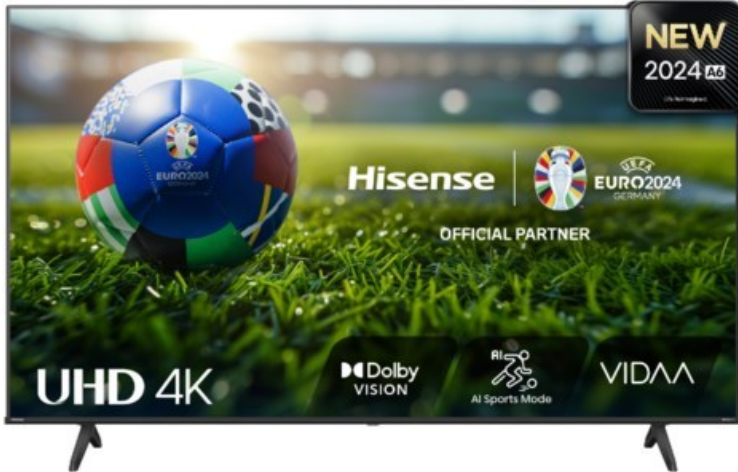

Multimedia Hummel

Kompetent. Sympathisch. Nah.

Unsere persönliche Empfehlung für Sie:

Hisense 85A6N

Artikelnummer 18671

Produkt-Highlights

- 4K UHD LED-TV mit Local Dimming
- Dolby Vision
- HDR10+ & Filmmaker Modus
- UHD AI Upscaling Technologie
- Personalisierbare VIDAA U7.6 Smart TV Benutzeroberfläche
- alexa built-in & VIDAA Voice Sprachassistenten
- Game Mode Plus
- Content Share (Android / iOS) & VIDAA (Mobile App für Android / iOS)
- DVB-T2-C/-S2 Triple Tuner, 3x HDMI 2.1, 2x USB, CI+, AV-Eingang (Composite), Digitaler Audio-Ausgang (S/PDIF), LAN, WLAN & Bluetooth integriert

Bildeigenschaften

- Auflösung: Ultra HD (4K)
- Hintergrundbeleuchtung: LED
- HDR 10+ Wiedergabe

Ausstattung & Technik

- Bildschirmdiagonale: 215 cm

- Bildschirmdiagonale: 85"
- max. Auflösung (Horizontal): 3840
- max. Auflösung (Vertikal): 2160
- WLAN Ausstattung: WLAN integriert