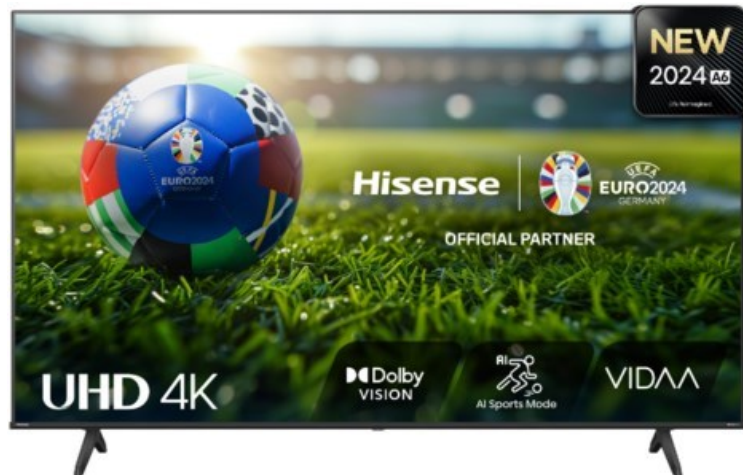

### Produkt-Highlights

- 4K UHD LED-TV mit Local Dimming
- Dolby Vision
- HDR10+ & Filmmaker Modus
- UHD AI Upscaling Technologie
- Personalisierbare VIDAA U7.6 Smart TV Benutzeroberfläche
- alexa built-in & VIDAA Voice Sprachassistenten
- Game Mode Plus
- Content Share (Android / iOS) & VIDAA (Mobile App für Android / iOS)
- DVB-T2-C/-S2 Triple Tuner, 3x HDMI 2.1, 2x USB, CI+, AV-Eingang (Composite), Digitaler Audio-Ausgang (S/PDIF), LAN, WLAN & Bluetooth integriert

### Ausstattung & Technik

- Bildschirmdiagonale: 215 cm

- Bildschirmdiagonale: 85"
- max. Auflösung (Horizontal): 3840
- max. Auflösung (Vertikal): 2160
- WLAN Ausstattung: WLAN integriert