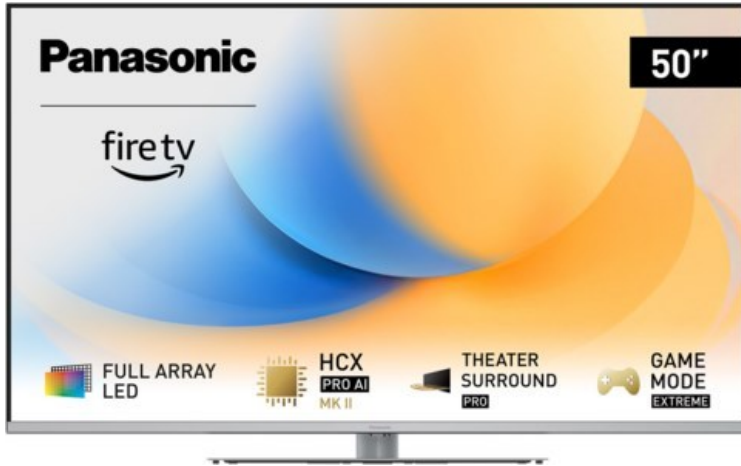

Multimedia Hummel

Kompetent. Sympathisch. Nah.

Unsere persönliche Empfehlung für Sie:

Panasonic TV-50W93AE6 | silber

Artikelnummer 18612

Produkt-Highlights

- Full-Array-LED-Hintergrundbeleuchtung mit Dimmung - Hoher Kontrast und Helligkeit, tiefes Schwarz
- HCX PRO AI Processor MK II - Hervorragende Bild- und Tonqualität dank KI-Optimierung und 144 Hz
- Theater Surround Pro - Premium-Heimkino-Sounderlebnis mit verschiedenen Klangmodi und Dolby Atmos®
- Game Mode Extreme - Perfektes Spielerlebnis mit Game Control Board, reduzierter Reaktionszeit, HDMI2.1 VRR/HFR/ALLM
- Multi HDR Ultimate - Unterstützt alle wichtigen HDR-Formate wie Dolby Vision IQ und HDR10+ Adaptive
- Panasonic Premium Fire TV - Intuitive Bedienbarkeit mit personalisierter Bedienung und Empfehlungen für Inhalte

Bildeigenschaften

- Auflösung: Ultra HD (4K)
- Hintergrundbeleuchtung: LED

Ausstattung & Technik

- Bildschirmdiagonale: 126 cm
- Bildschirmdiagonale: 50"
- max. Auflösung (Horizontal): 3840

- max. Auflösung (Vertikal): 2160
- Bildfrequenz: 120 Hz
- WLAN Ausstattung: WLAN integriert