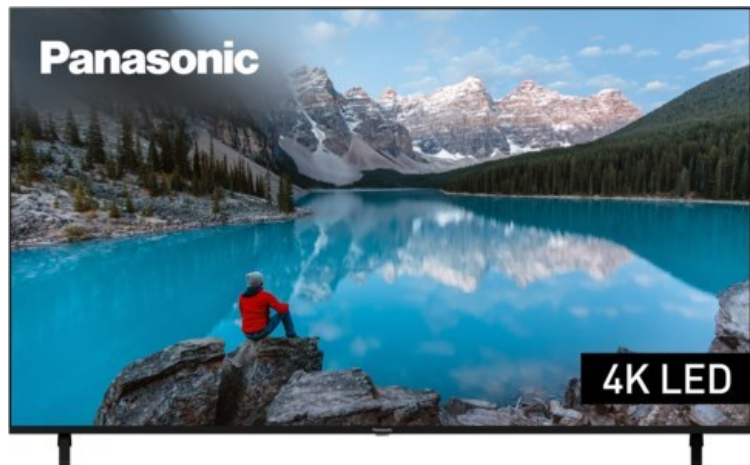

Multimedia Hummel

Kompetent. Sympathisch. Nah.

Unsere persönliche Empfehlung für Sie:

Panasonic TX-75MXT886

Artikelnummer 17957

Produkt-Highlights

- 3.840 x 2.160 4K Ultra-HD LED-TV
- Dolby Vision, HDR10+ Adaptive
- Filmmaker Mode mit intelligentem Sensor
- HCX Processor
- Fire TV mit Zugriff auf Apps & Online-Dienste
- Amazon Alexa integriert
- Surround Sound & Dolby Atmos
- Game Mode, ALLM (Auto Low Latency Mode)
- DVB-T2 /-C /-S2 Triple Tuner, 4x HDMI (eARC auf HDMI 4), 2x USB, CI+, Digitaler Audio-Ausgang (optisch), LAN, WLAN & Bluetooth integriert

Bildeigenschaften

- Auflösung: Ultra HD (4K)
- Hintergrundbeleuchtung: LED

Ausstattung & Technik

- Bildschirmdiagonale: 189 cm
- Bildschirmdiagonale: 75"

- max. Auflösung (Horizontal): 3840
- max. Auflösung (Vertikal): 2160
- WLAN Ausstattung: WLAN integriert